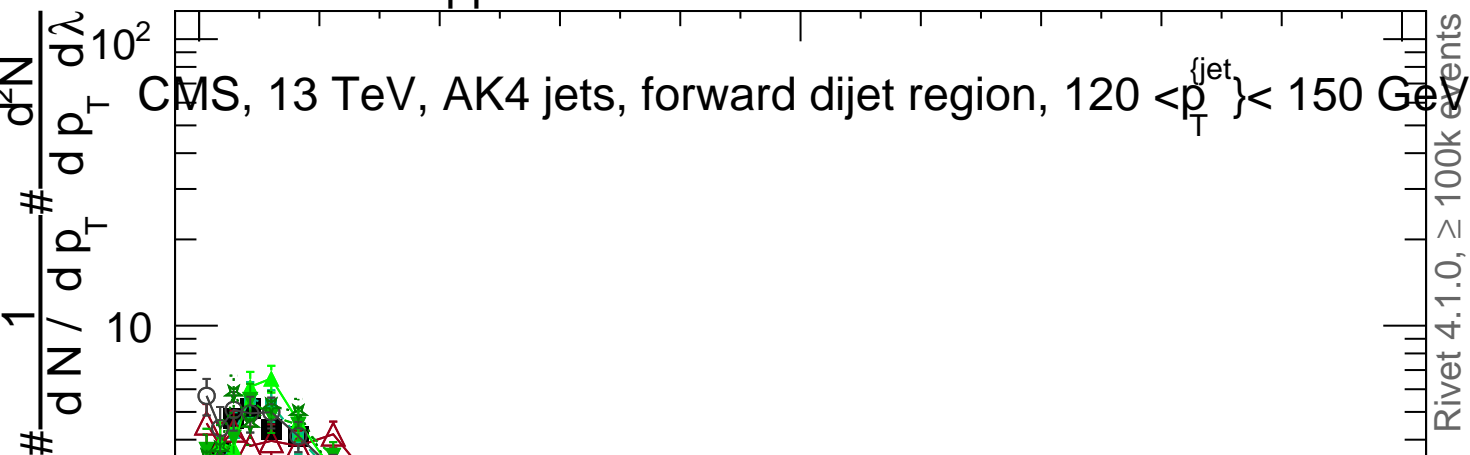

13000 GeV pp

Jets

- CMS
- Pythia 6.428 359
- △ Pythia 6.428 370
- ▲ Pythia 6.428 a
- ▼ Pythia 6.428 dw
- Pythia 6.428 p0
- ☆ Pythia 6.428 pro-q2o

(CMS_2021_I1920187)

Rivet 4.1.0, ≥ 100k events

mcplots.cern.ch [arXiv:2401.10621]