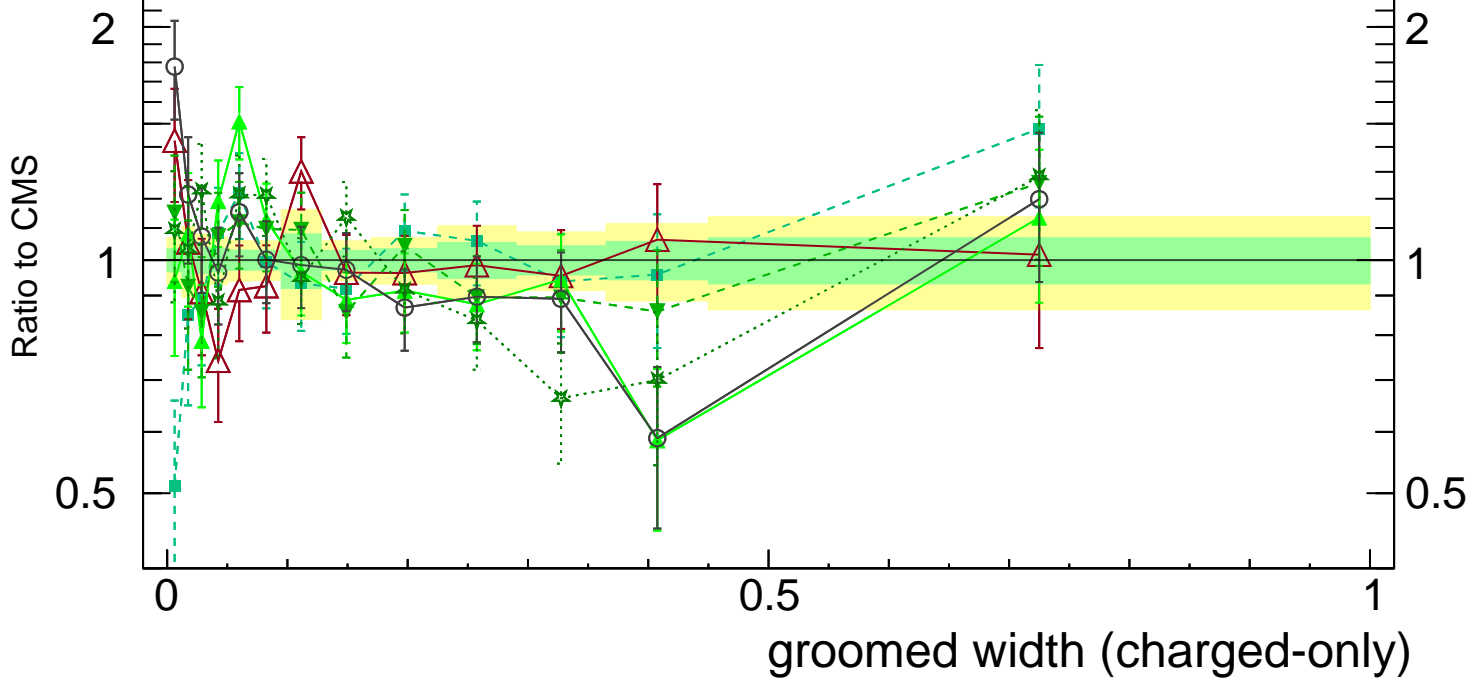

13000 GeV pp

Jets

- CMS
- Pythia 6.428 359
- △ Pythia 6.428 370
- ▲ Pythia 6.428 a
- ▼ Pythia 6.428 dw
- Pythia 6.428 p0
- ☆ Pythia 6.428 pro-q2o

(CMS_2021_I1920187)

Rivet 4.1.0, ≥ 100k events

mcplots.cern.ch [arXiv:2401.10621]