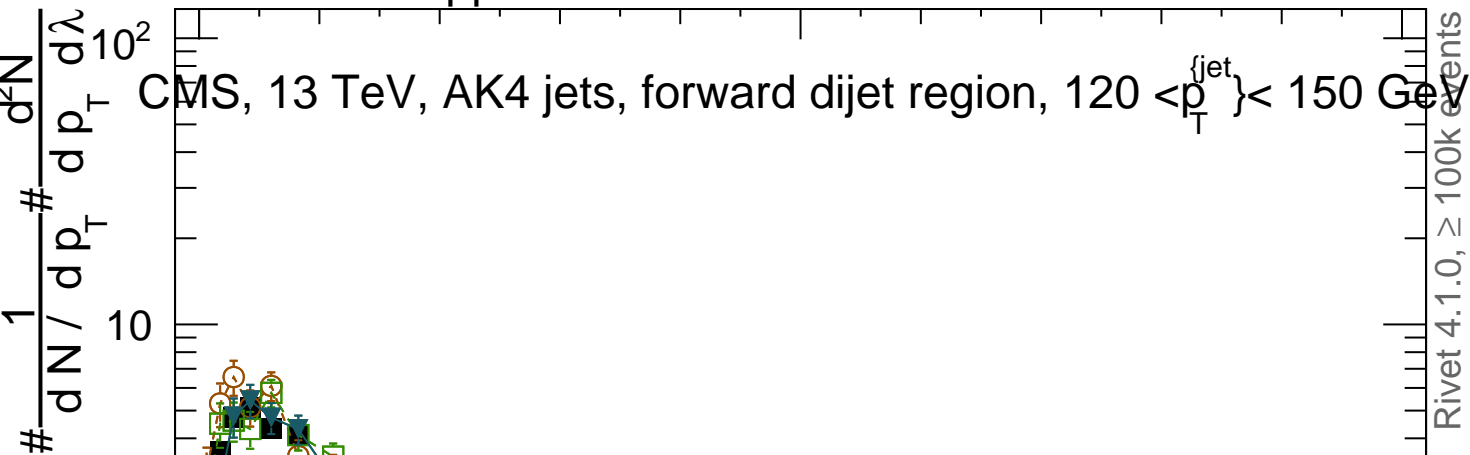

13000 GeV pp

Jets

(CMS_2021_I1920187)

Rivet 4.1.0, $\geq 100k$ events

mcplots.cern.ch [arXiv:2401.10621]

2

0.5

1