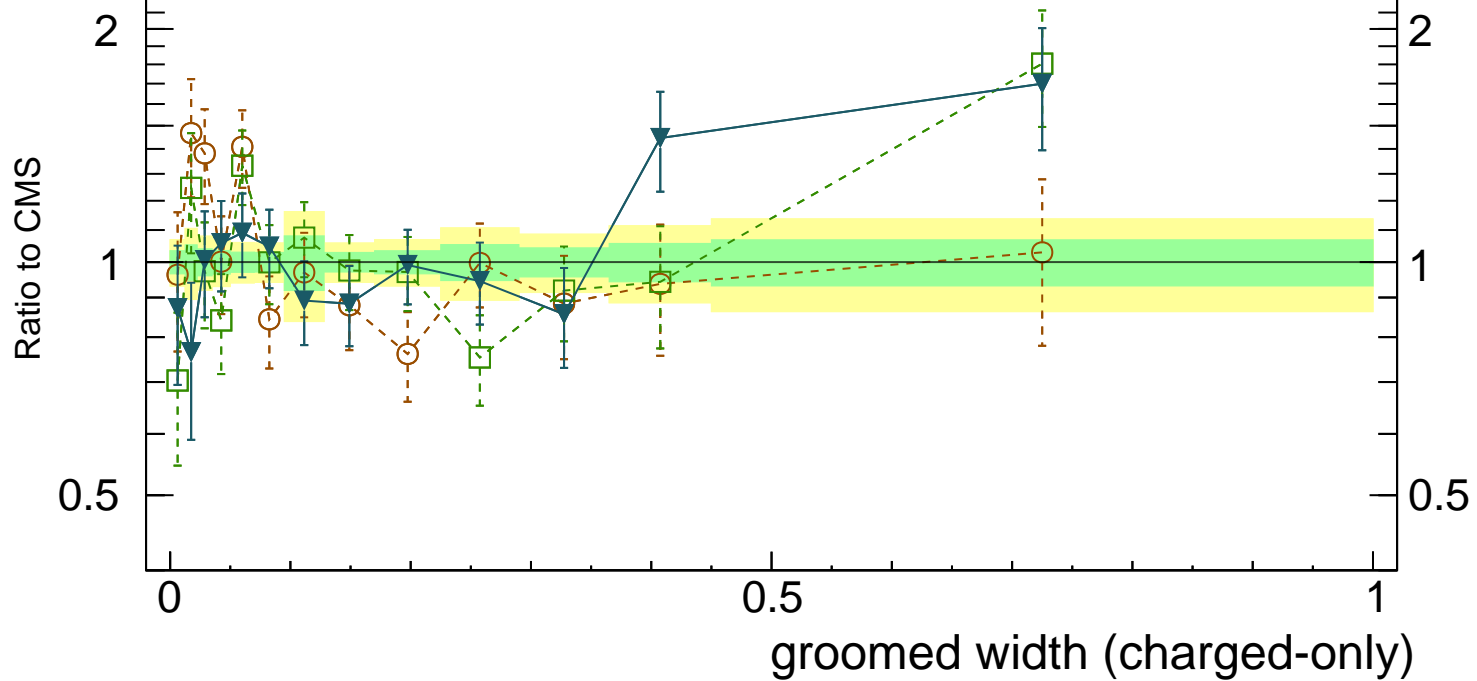

13000 GeV pp

Jets

(CMS_2021_I1920187)

Rivet 4.1.0, $\geq 100k$ events

mcplots.cern.ch [arXiv:2401.10621]

2

0.5

1