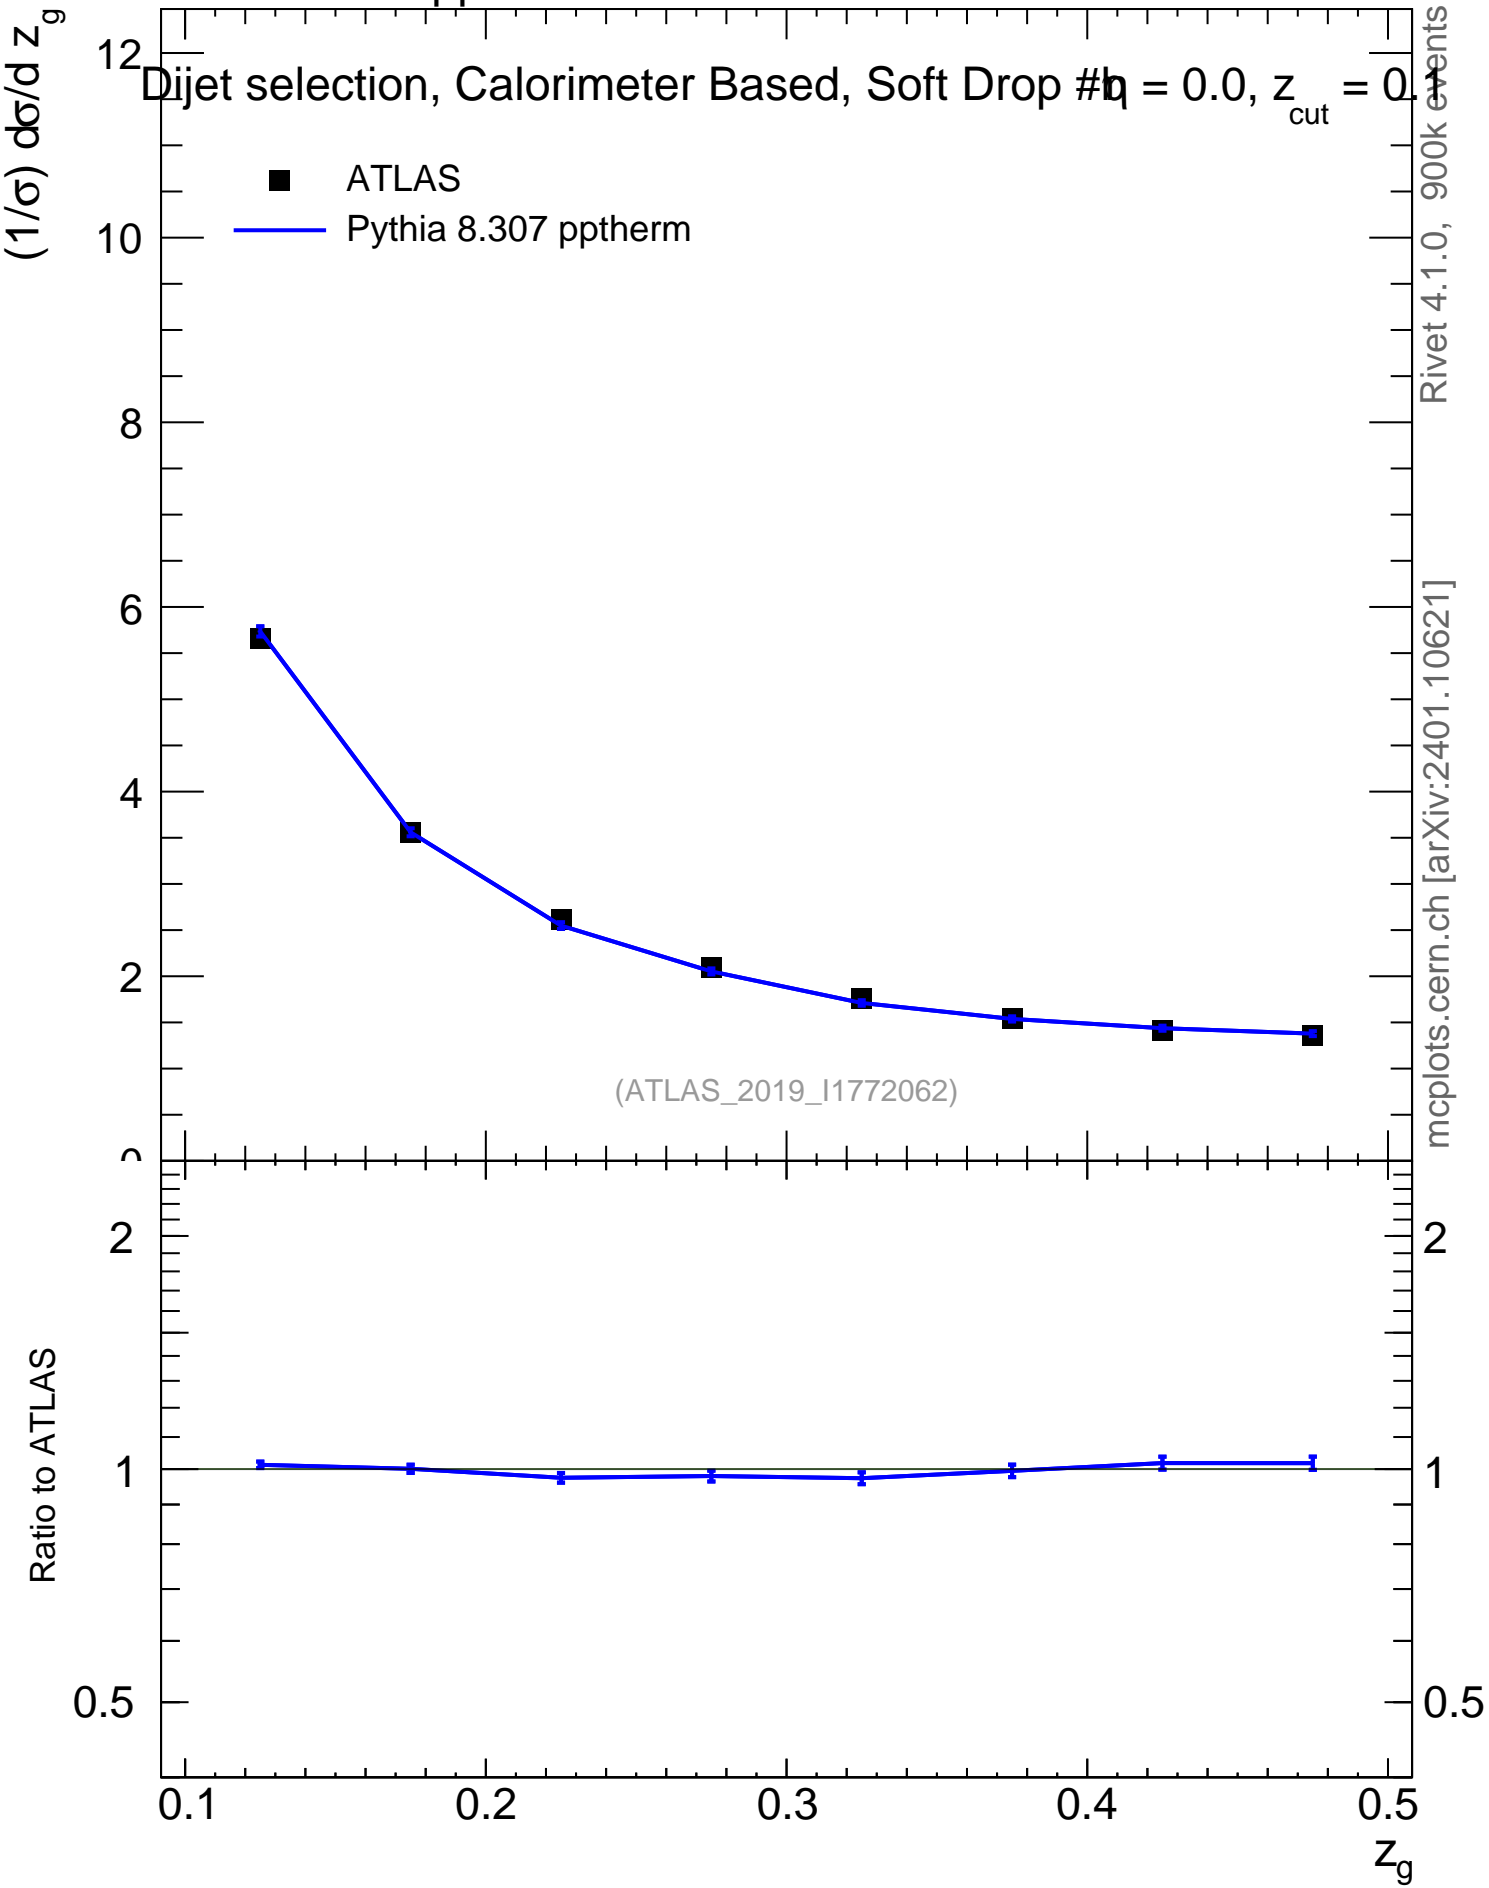

13000 GeV pp

Jets

Rivet 4.1.0, 900k events
mcplots.cern.ch [arXiv:2401.10621]