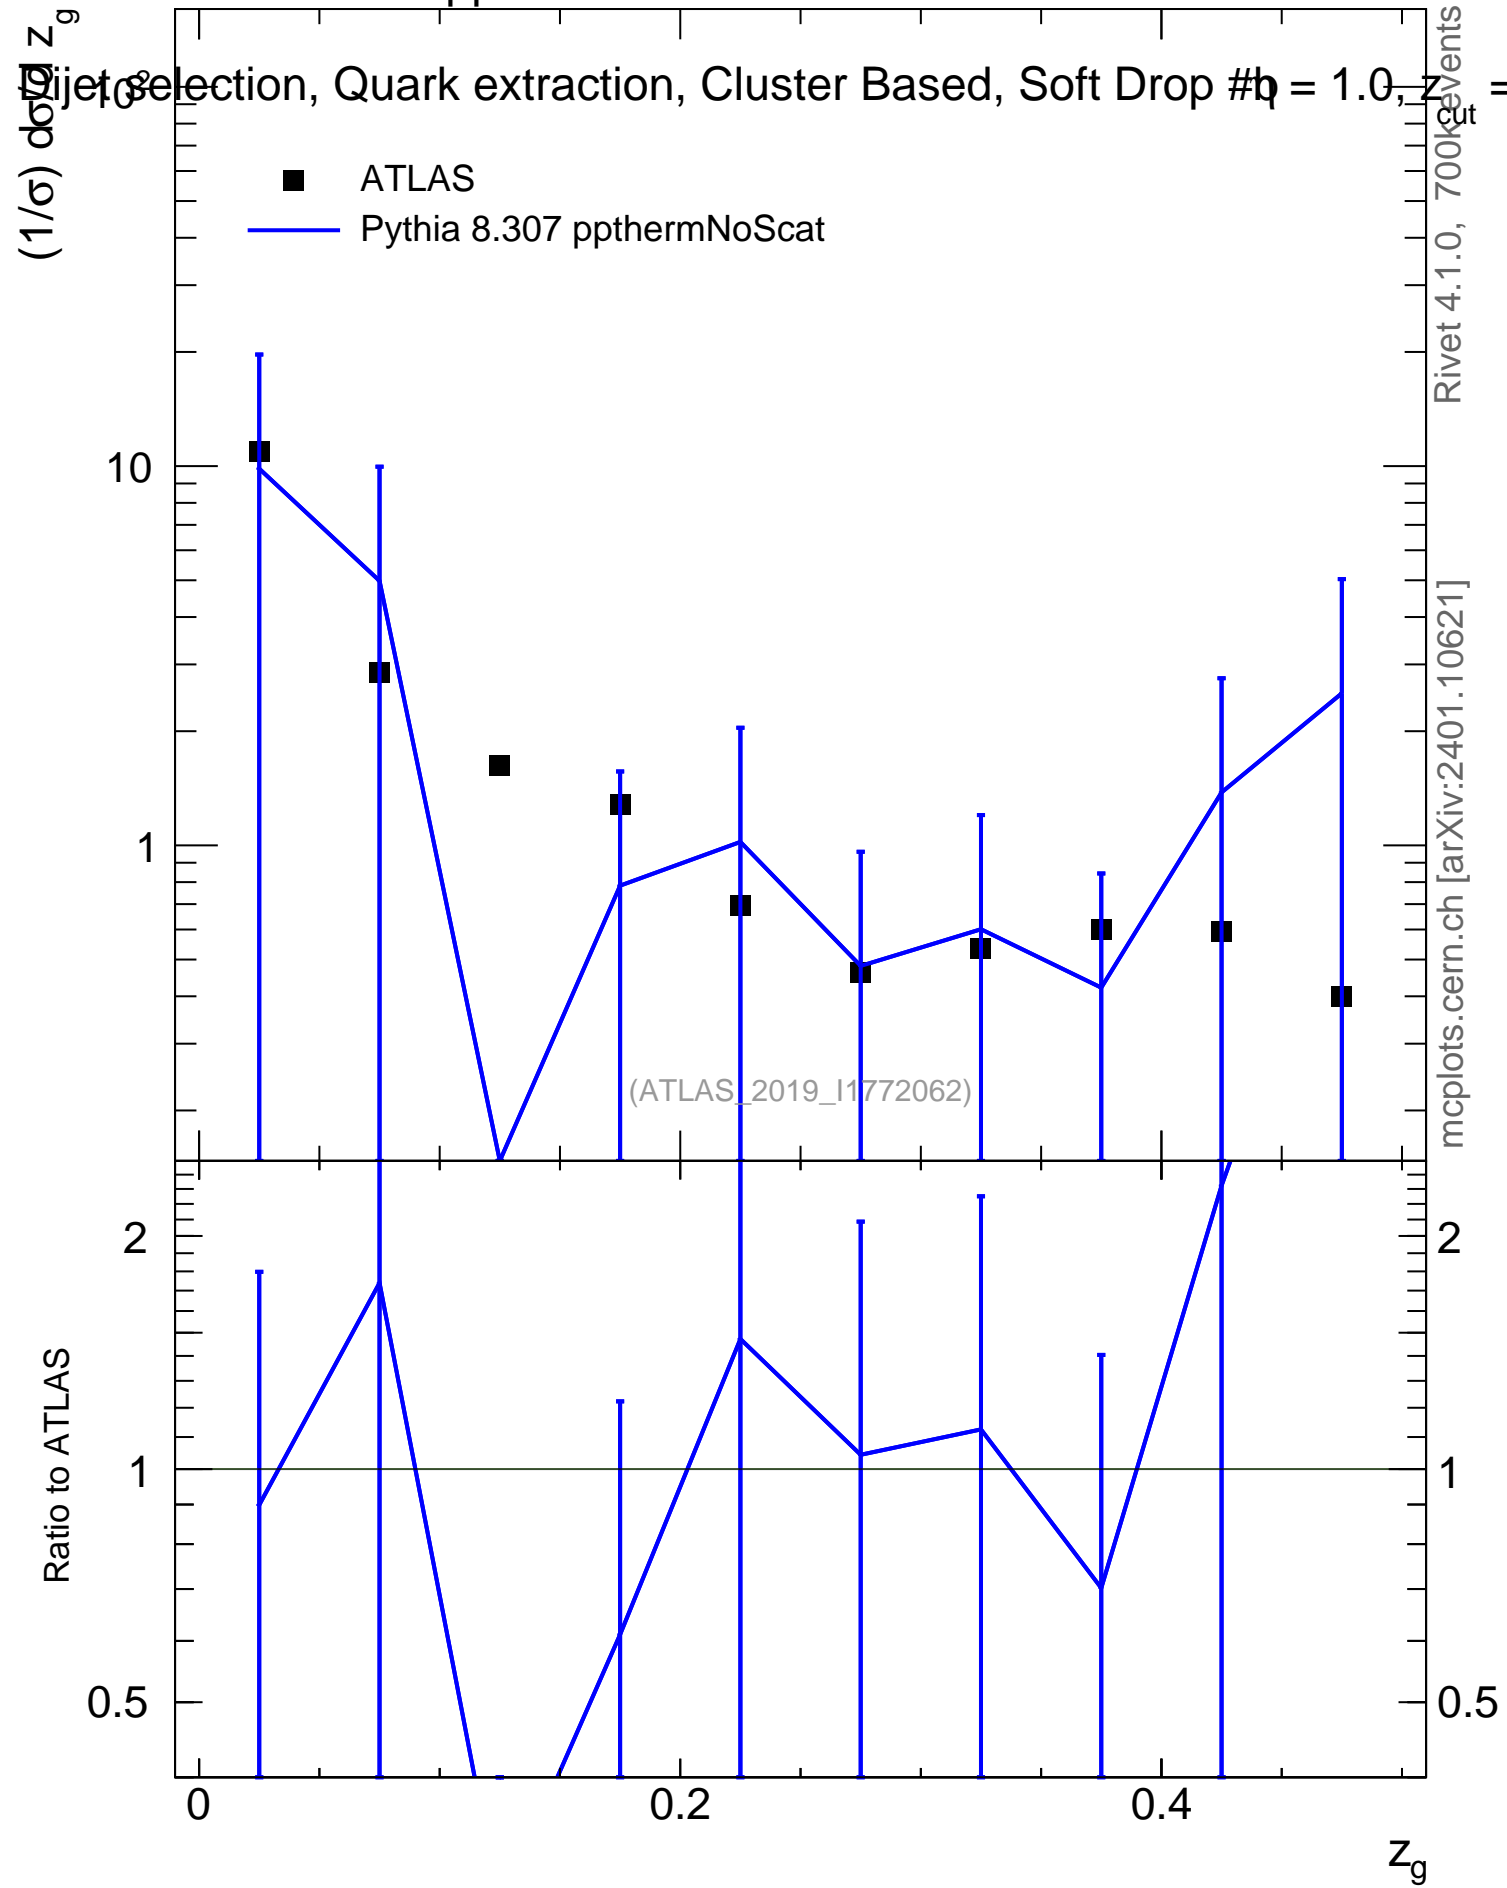

13000 GeV pp

Jets

Rivet 4.1.0, 700k events
mcplots.cern.ch [arXiv:2401.10621]