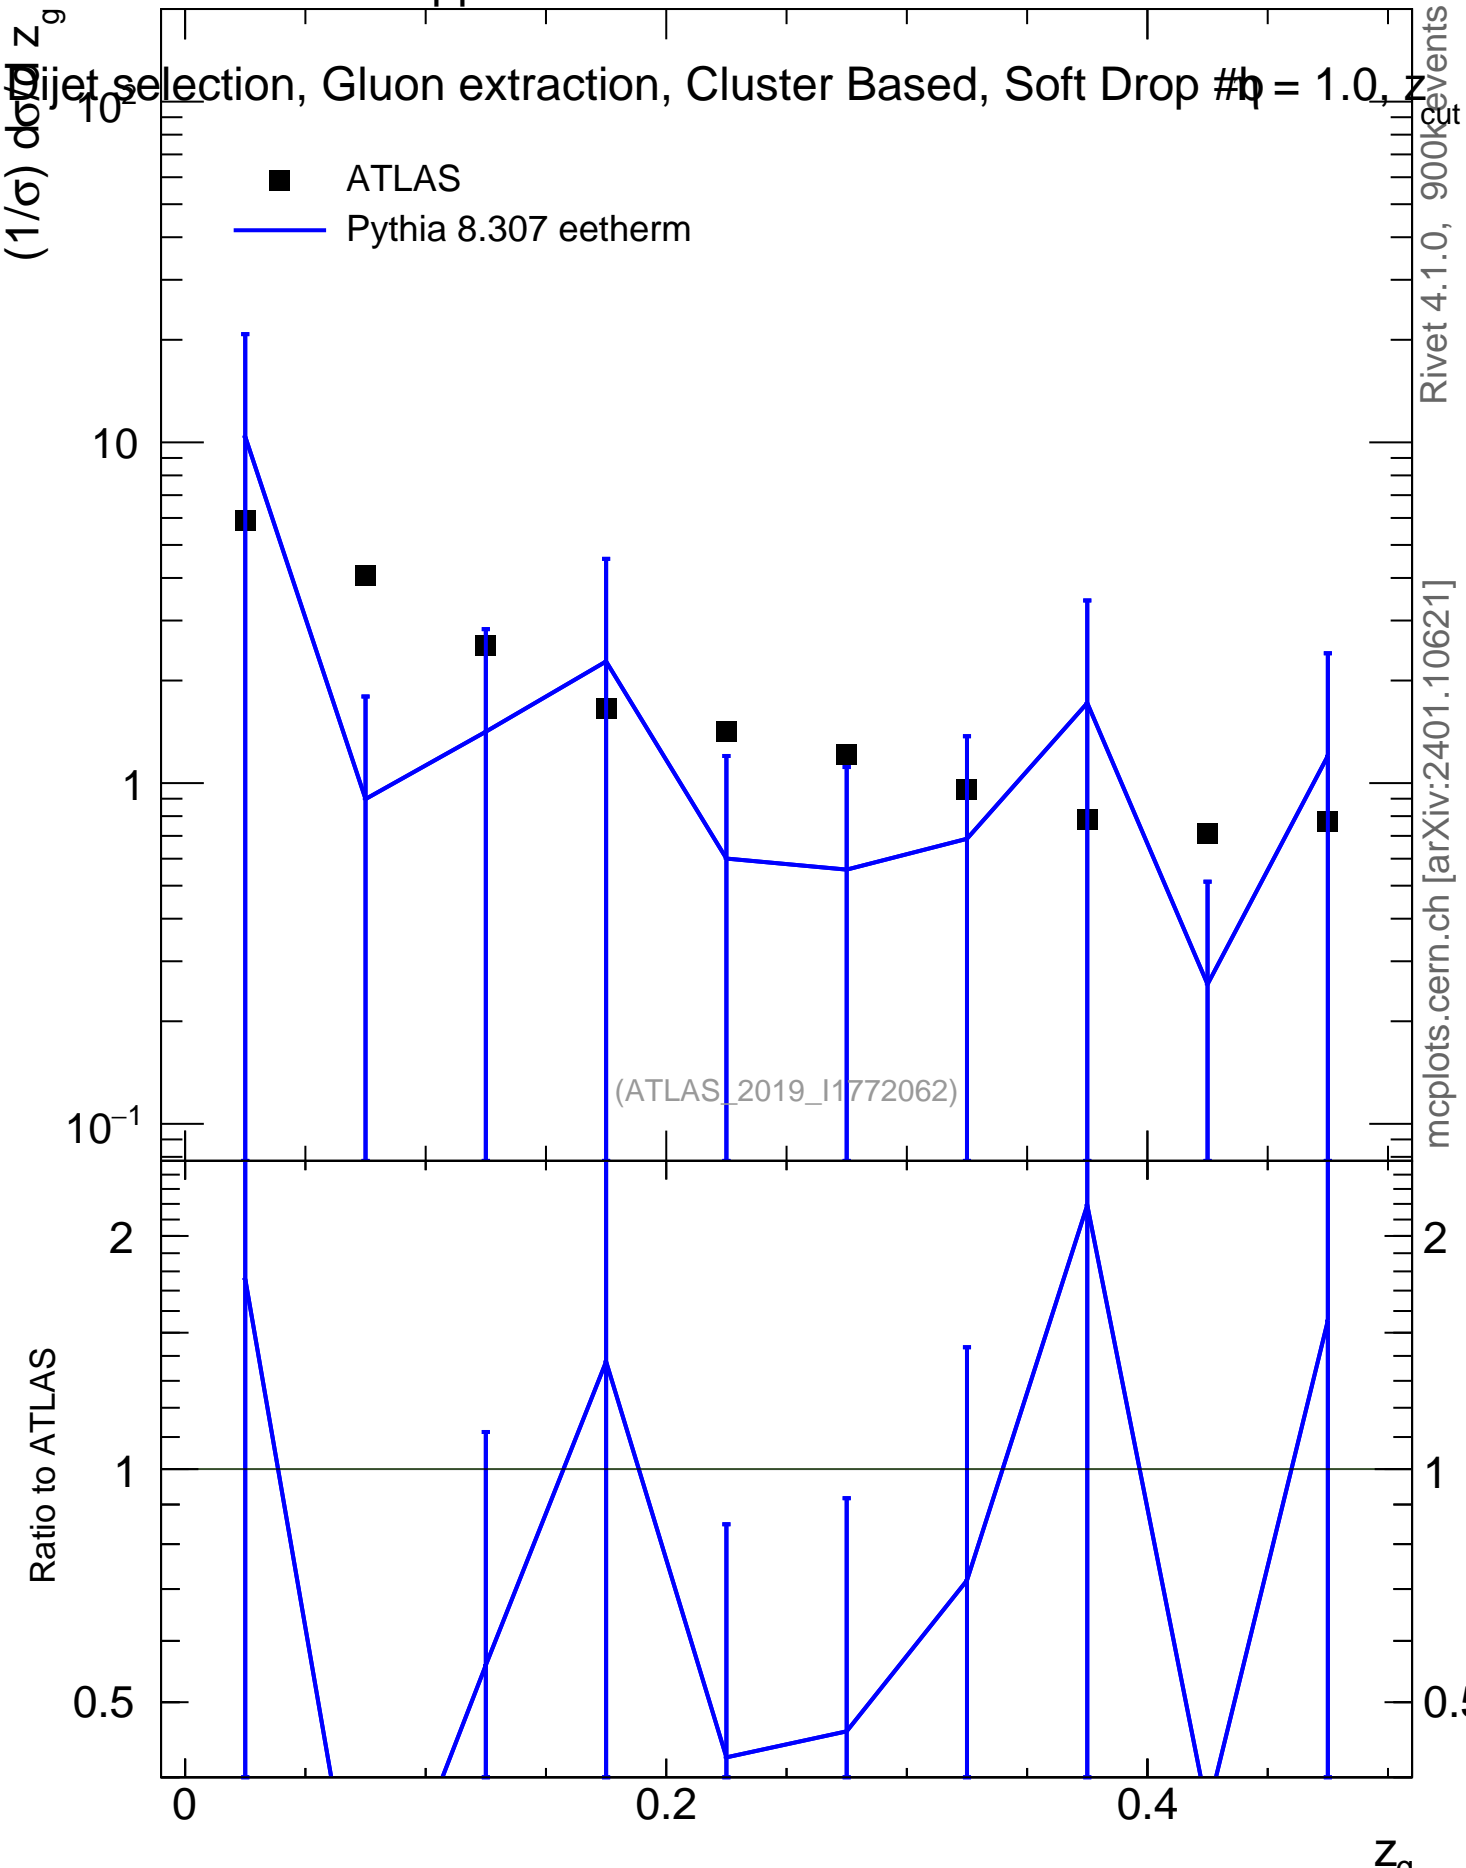

13000 GeV pp

Jets

Rivet 4.1.0, 900k events  
mcplots.cern.ch [arXiv:2401.10621]