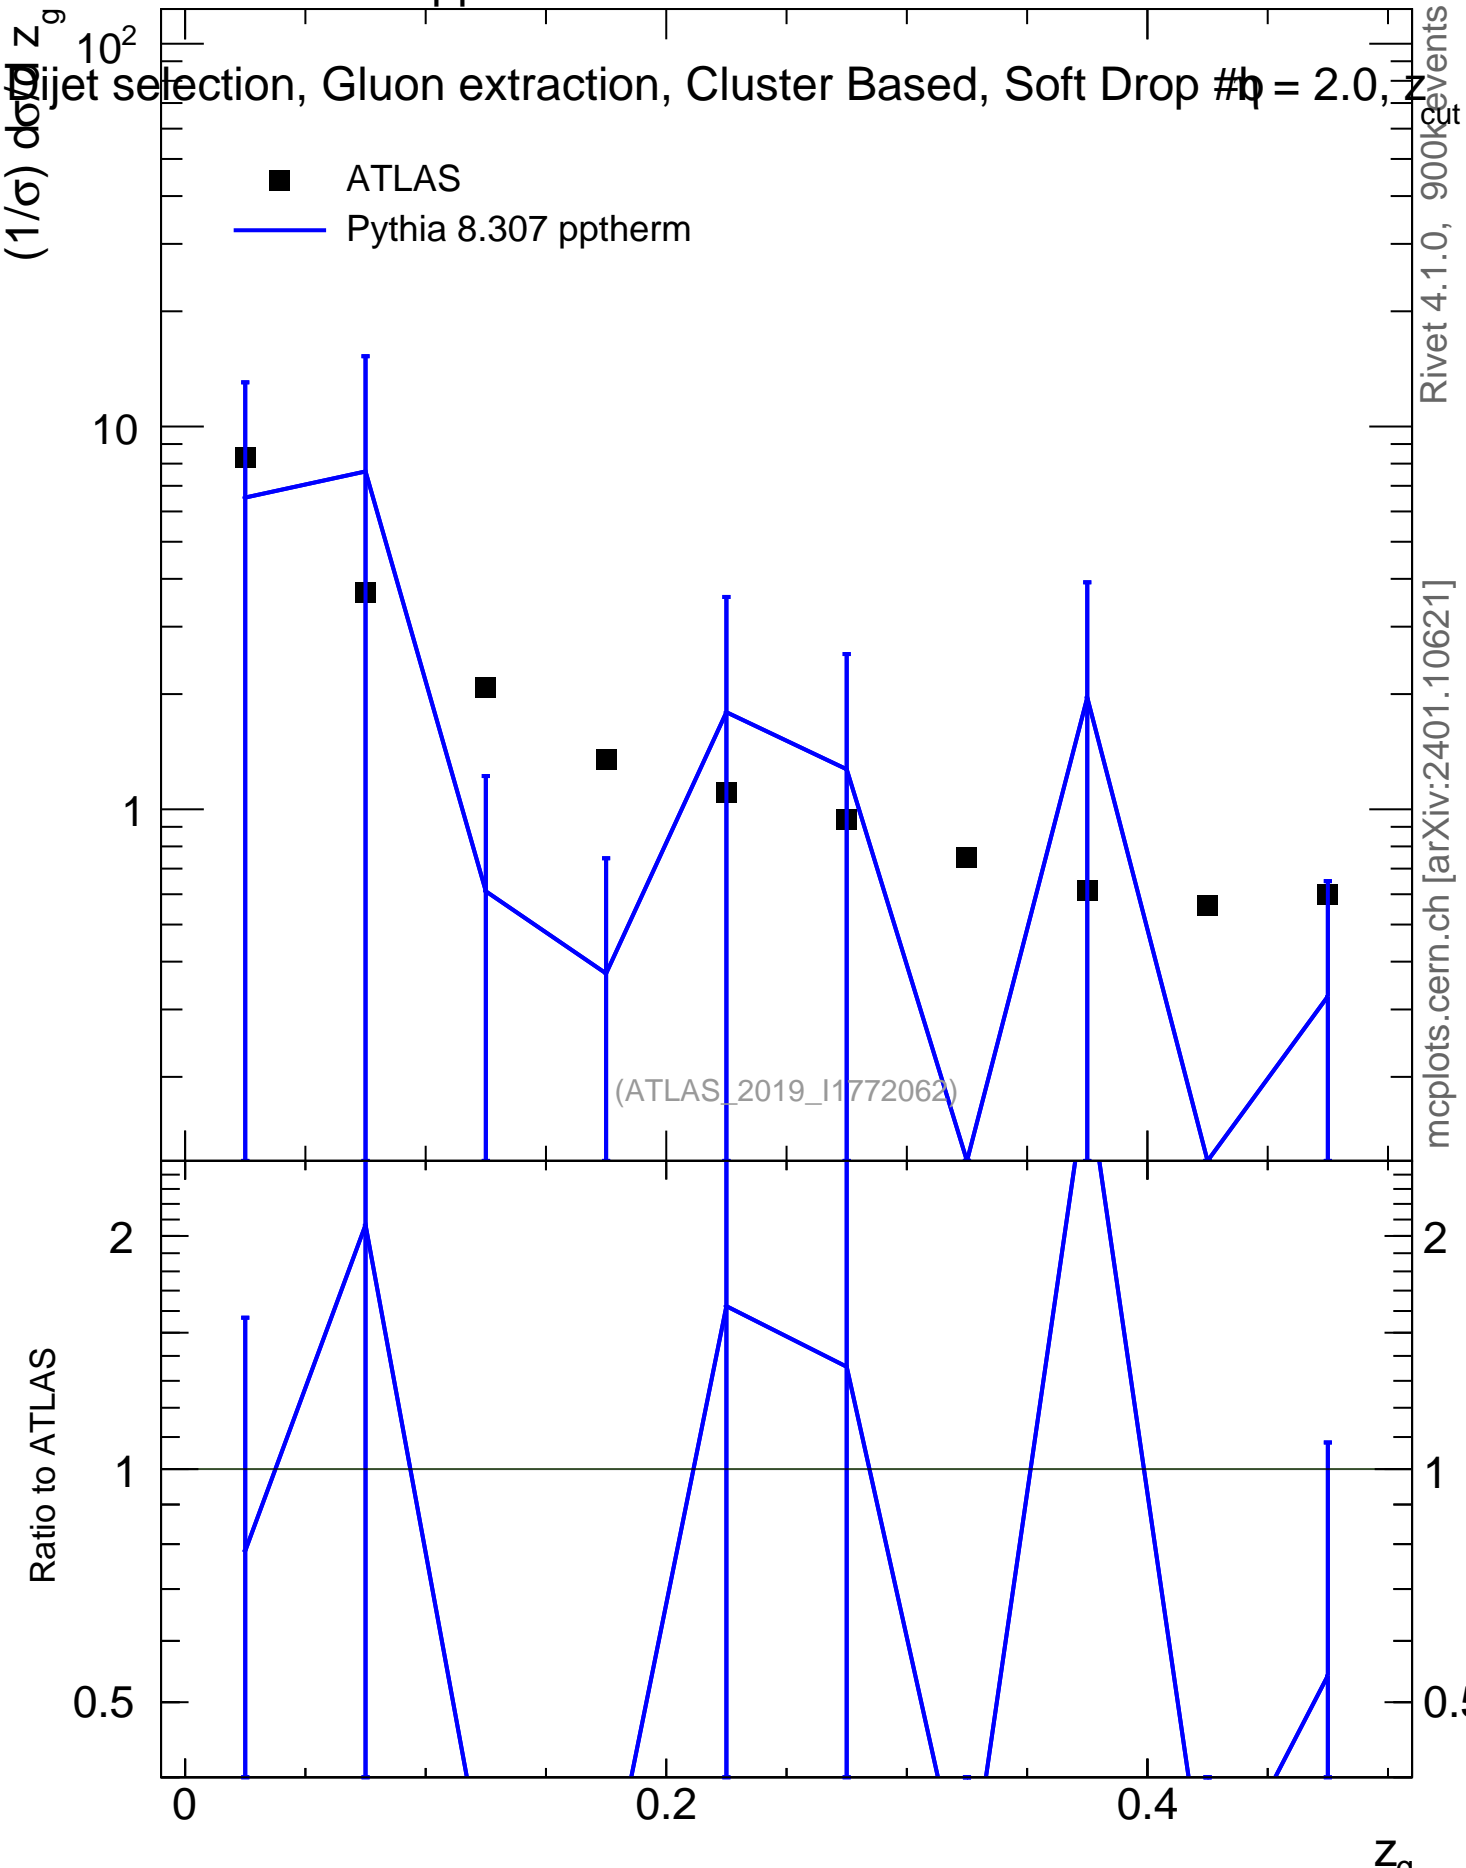

13000 GeV pp

Jets

Rivet 4.1.0, 900k<sub>evt</sub>  
mcplots.cern.ch [arXiv:2401.10621]