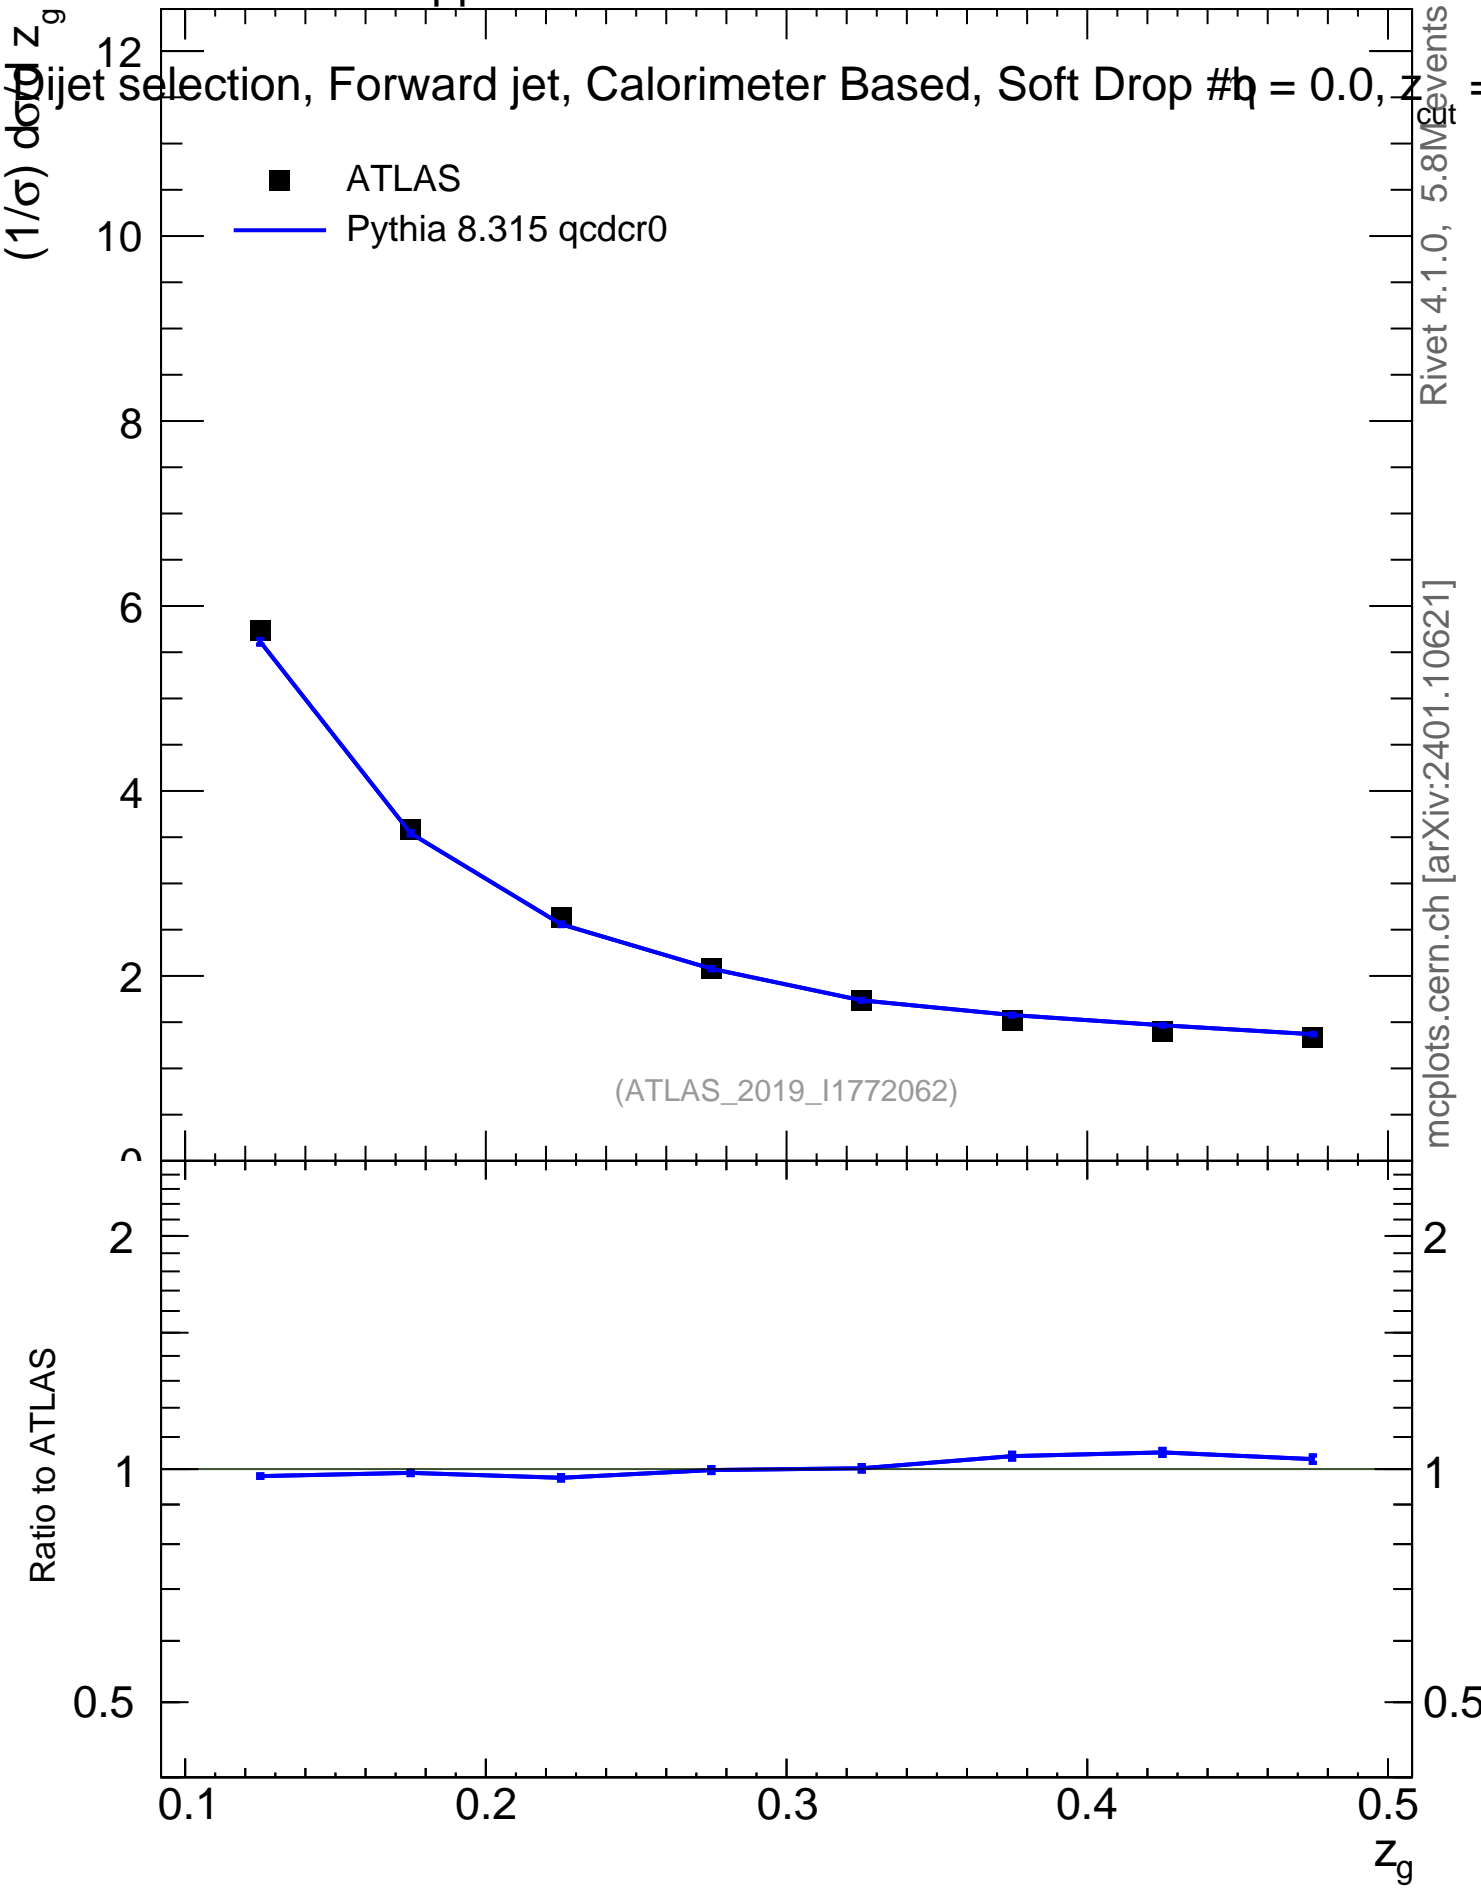

13000 GeV pp

Jets

Rivet 4.1.0, 5.8MEvents
mcplots.cern.ch [arXiv:2401.10621]