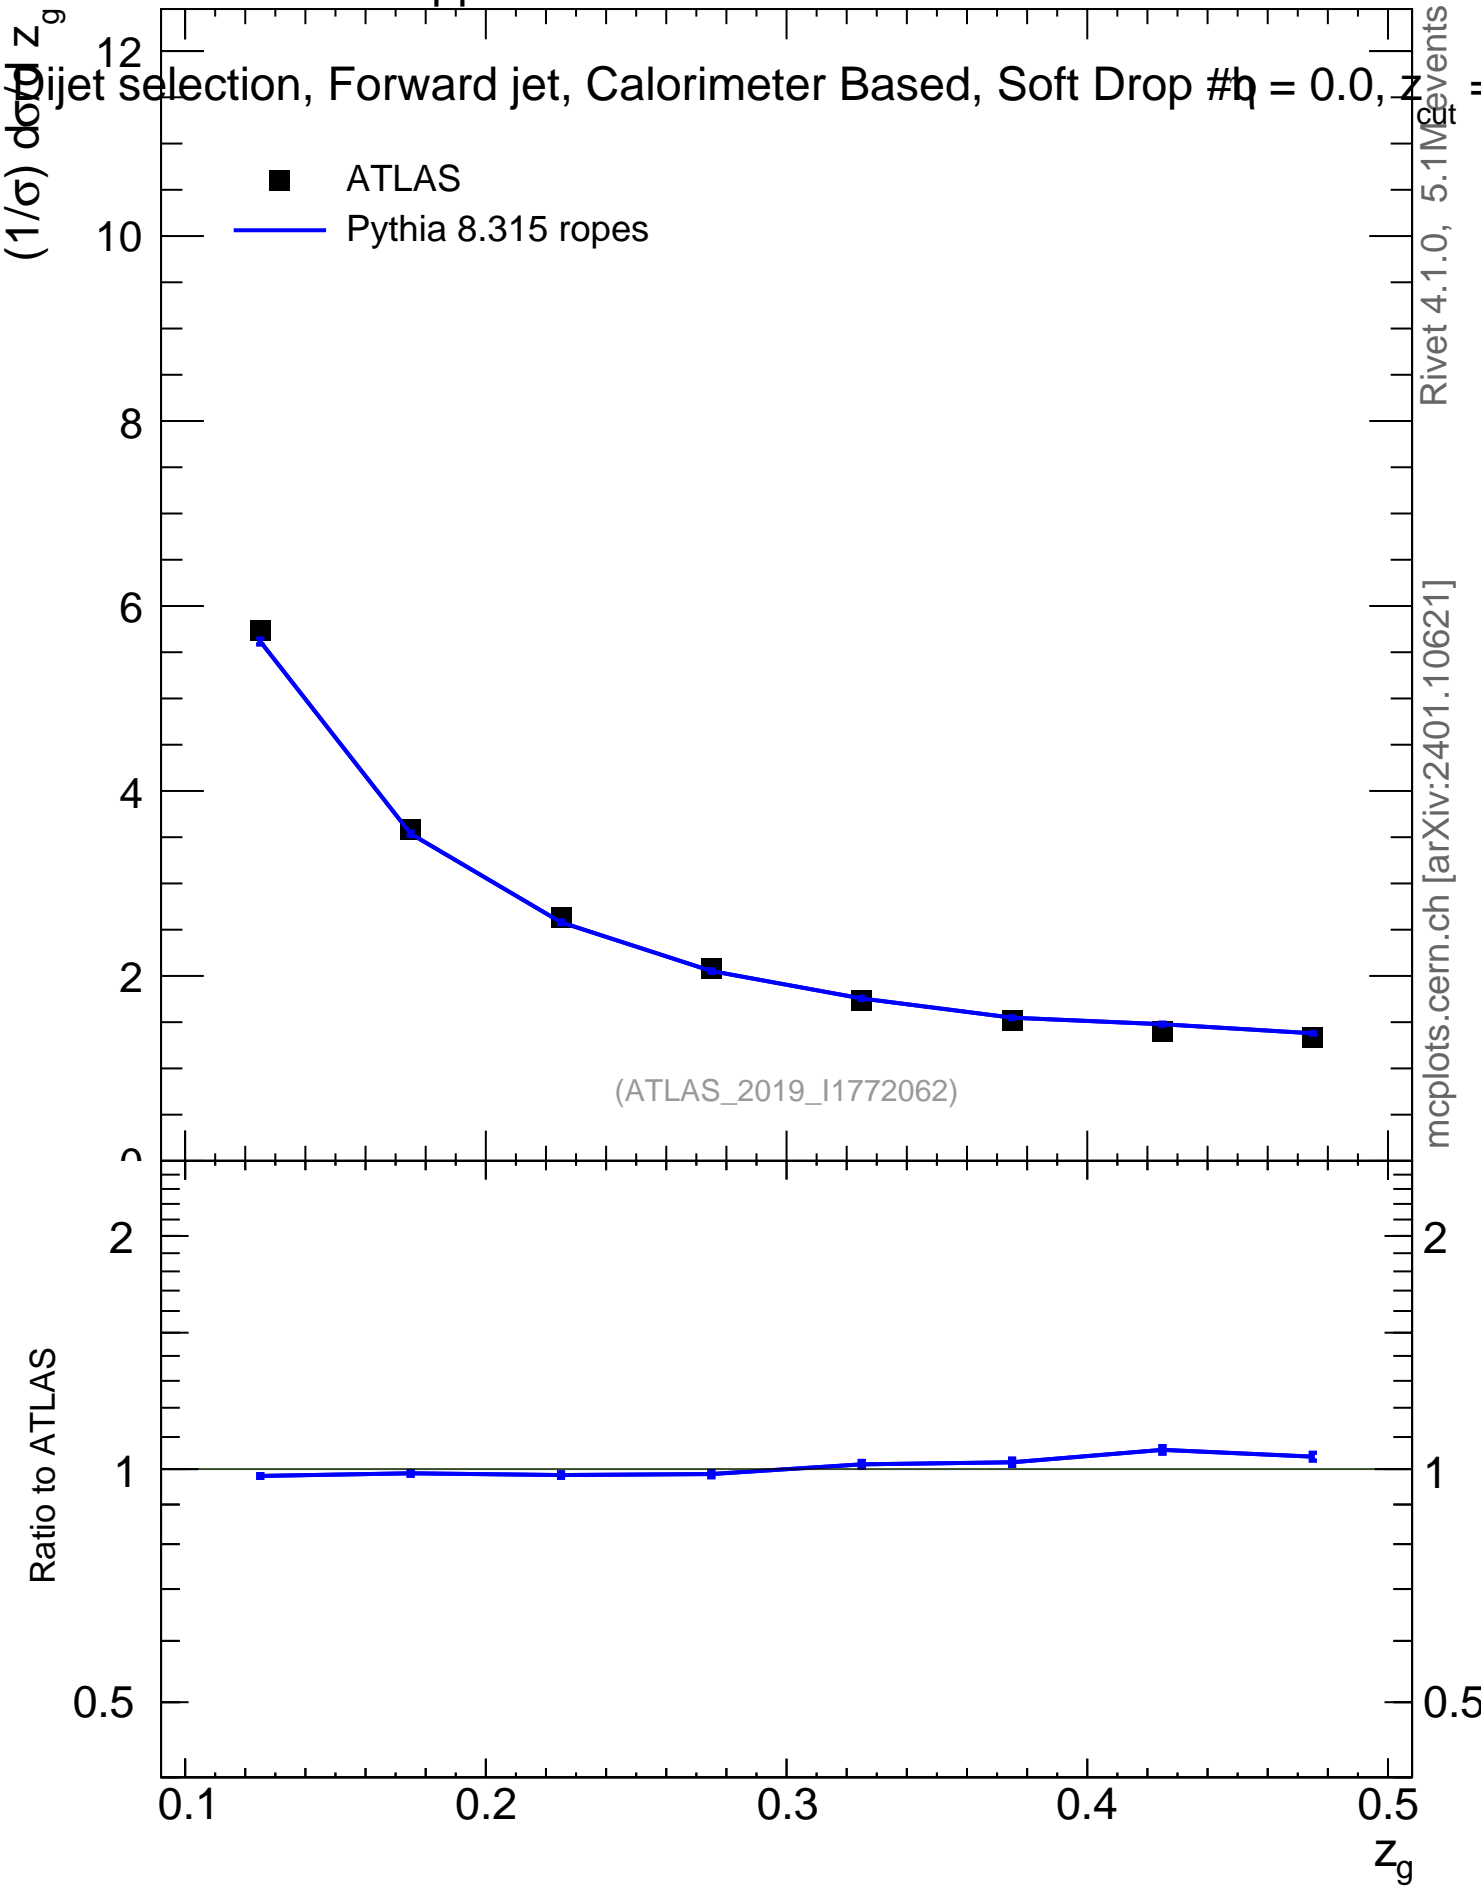

13000 GeV pp

Jets

mcplots.cern.ch [arXiv:2401.10621]

Rivet 4.1.0, 5.1MEvents