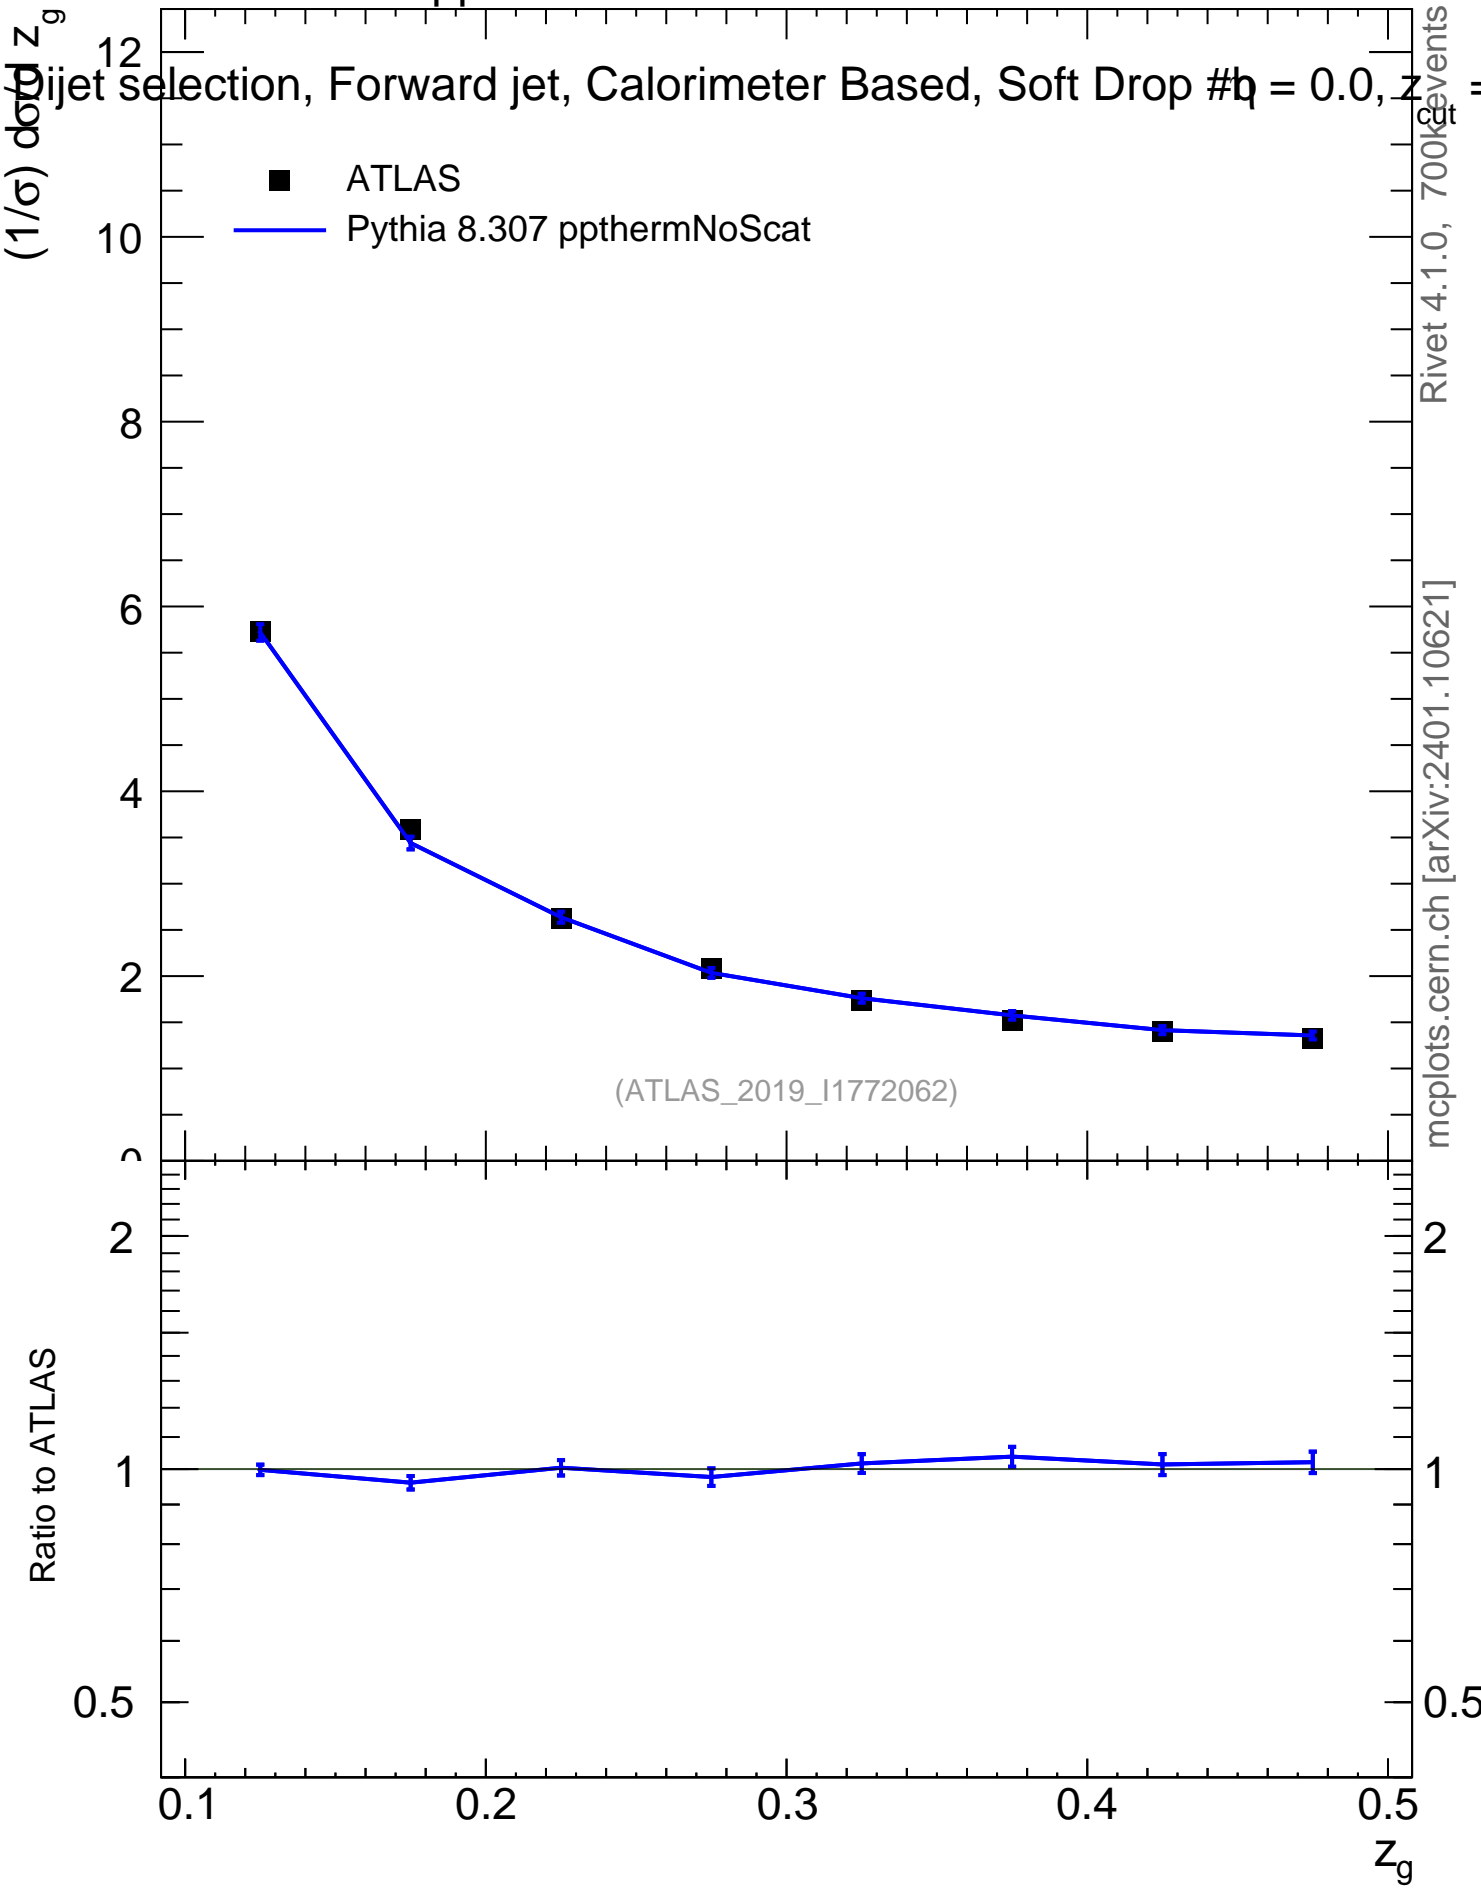

13000 GeV pp

Jets

Rivet 4.1.0, 700kft =
mcplots.cern.ch [arXiv:2401.10621]