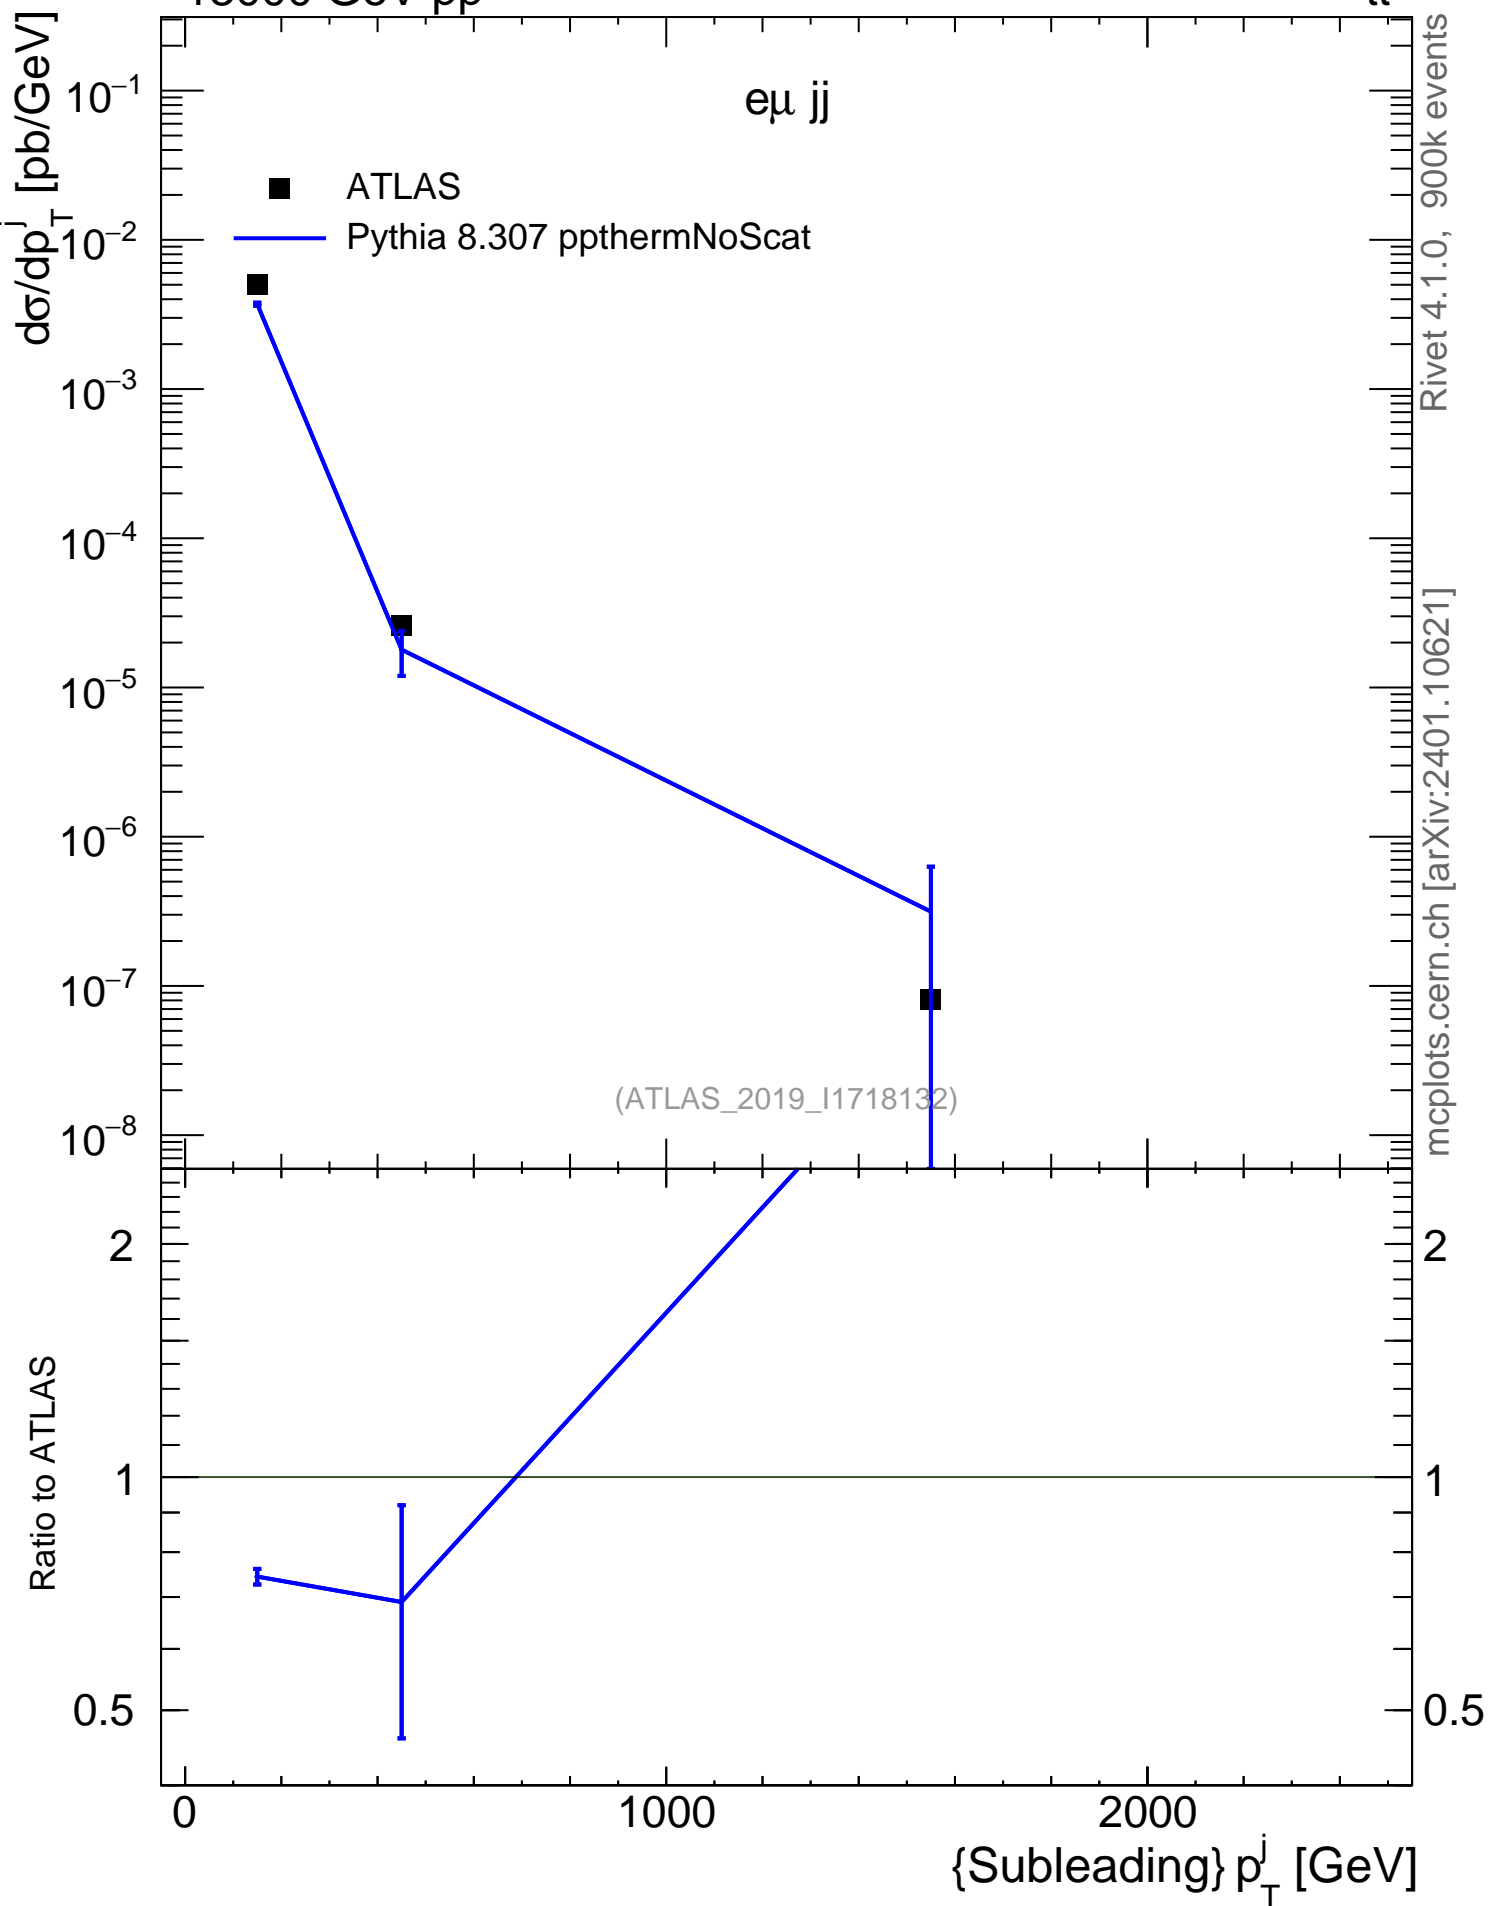

13000 GeV pp

tt

eμ jj

Rivet 4.1.0, 900k events

mcplots.cern.ch [arXiv:2401.10621]

2

1

0.5