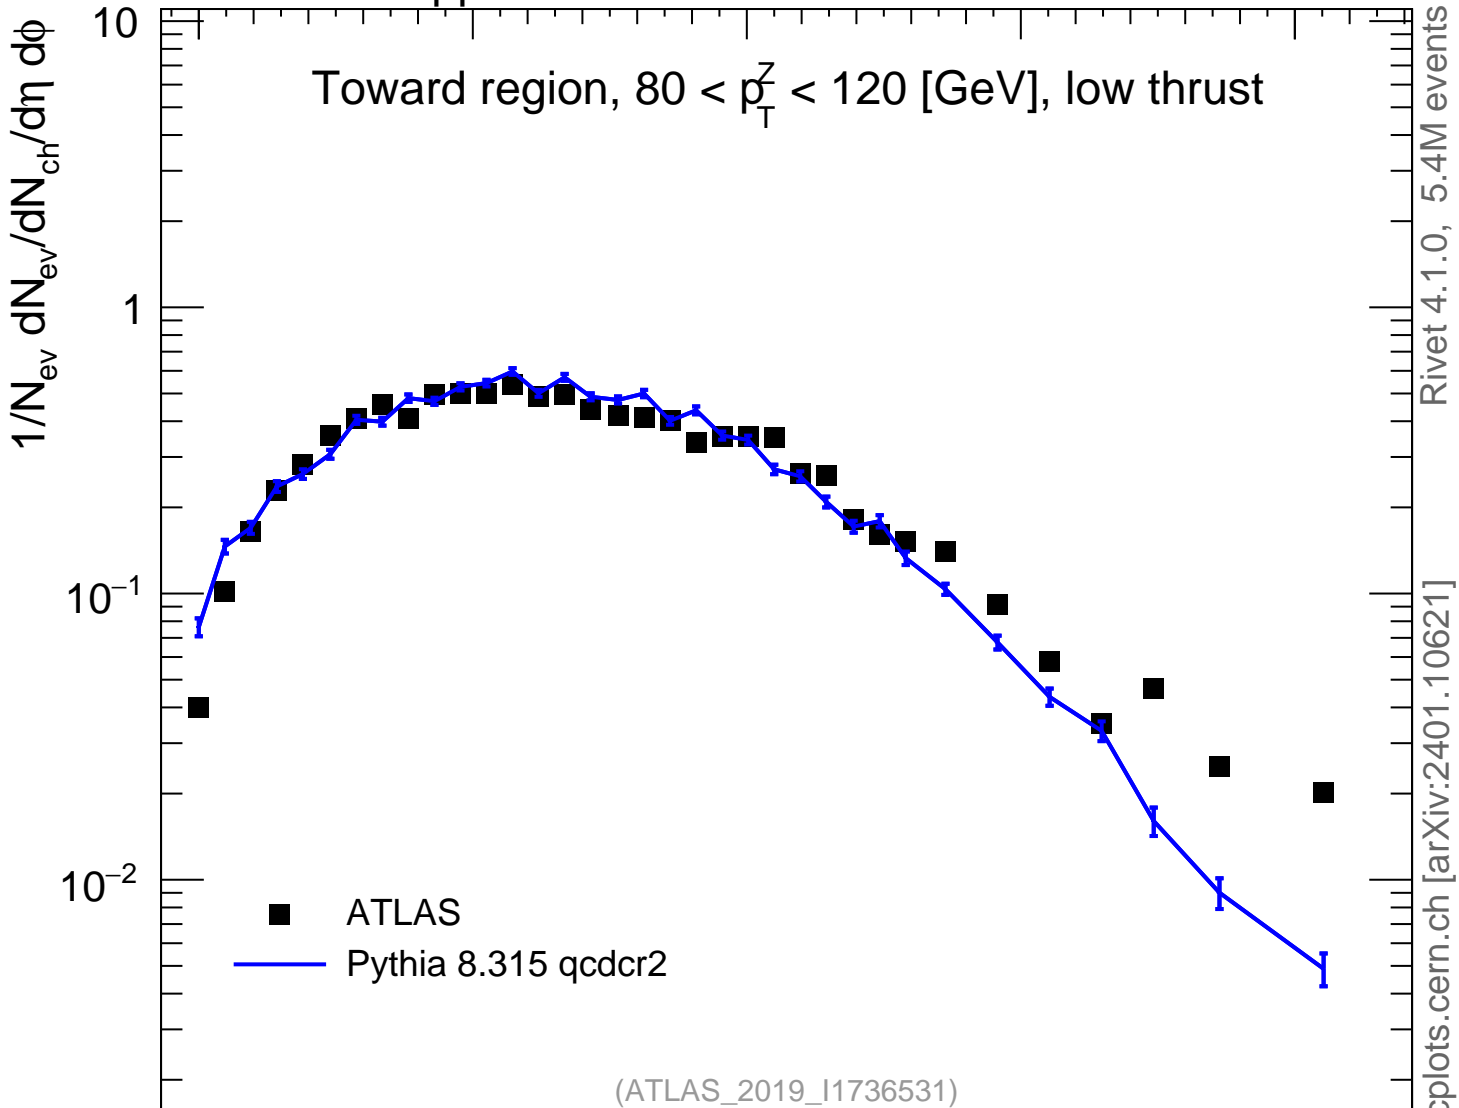

13000 GeV pp

Z+Jet

(ATLAS\_2019\_I1736531)