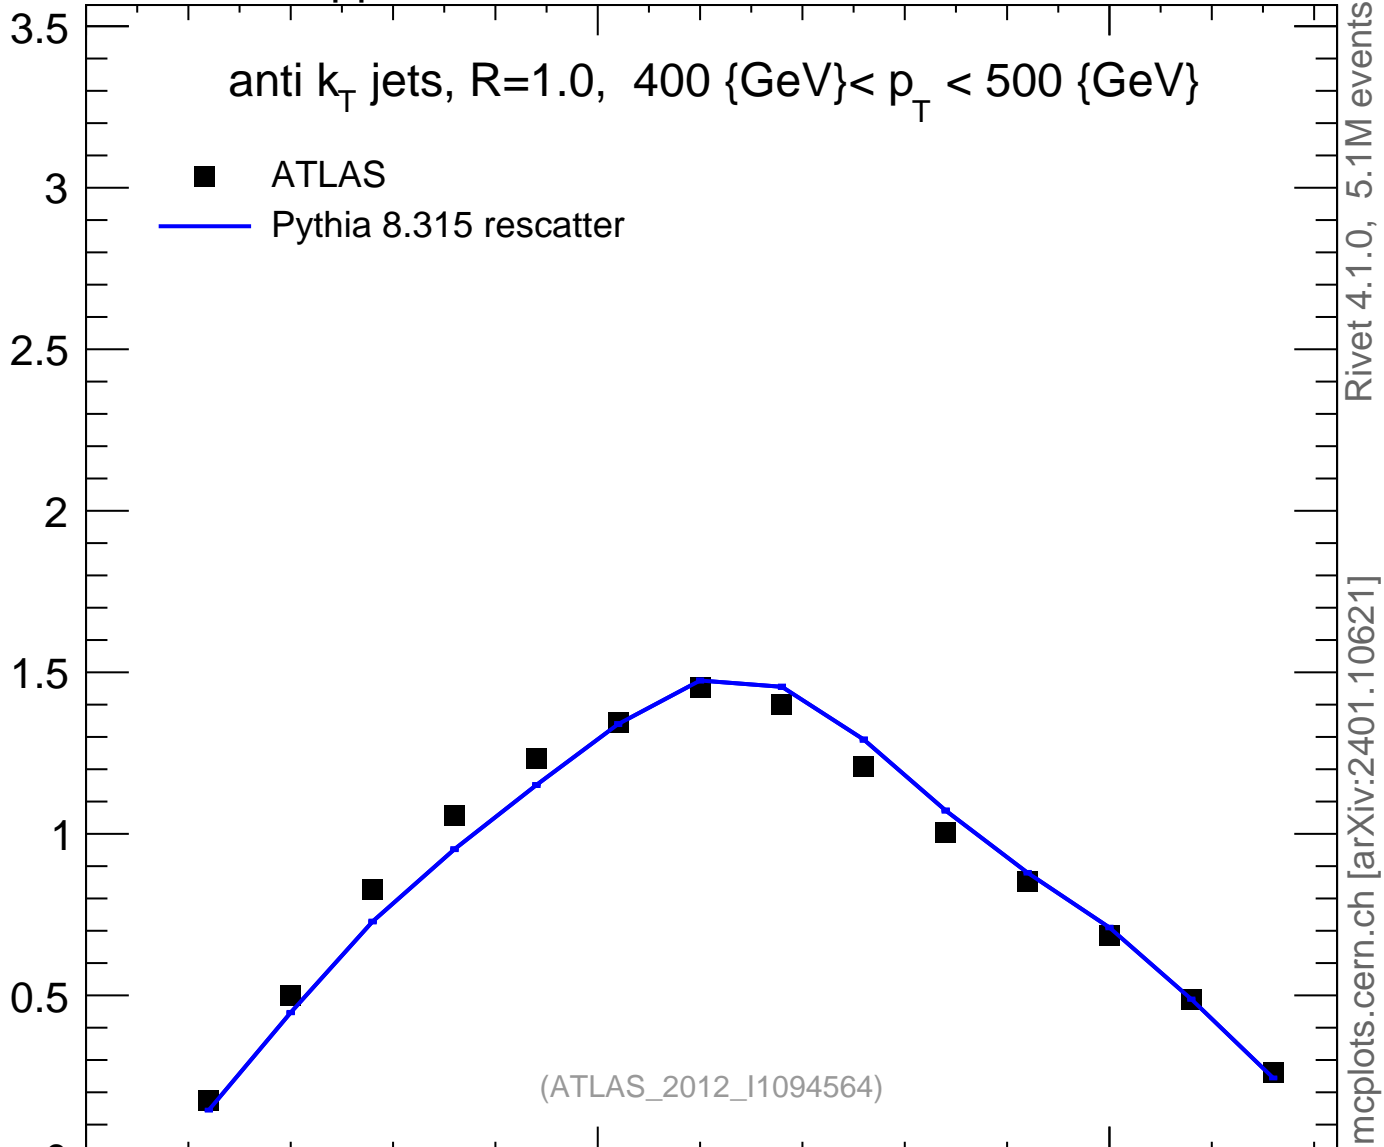

7000 GeV pp

Jets

anti k_T jets, $R=1.0$, $400 \text{ GeV} < p_T < 500 \text{ GeV}$

■ ATLAS
— Pythia 8.315 rescatter

Rivet 4.1.0, 5.1M events

mcplots.cern.ch [arXiv:2401.10621]