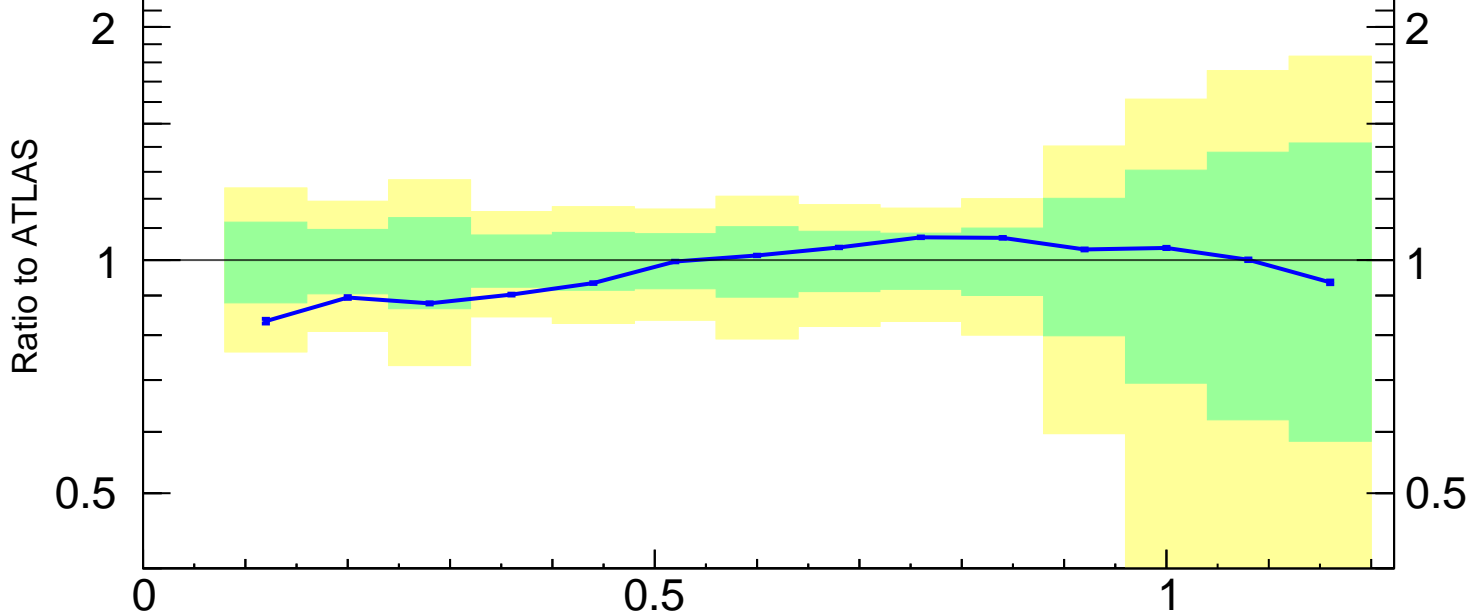

7000 GeV pp

Jets

anti k_T jets, $R=1.0$, $400 \text{ GeV} < p_T < 500 \text{ GeV}$

■ ATLAS
— Pythia 8.315 rescatter

Rivet 4.1.0, 5.1M events

mcplots.cern.ch [arXiv:2401.10621]