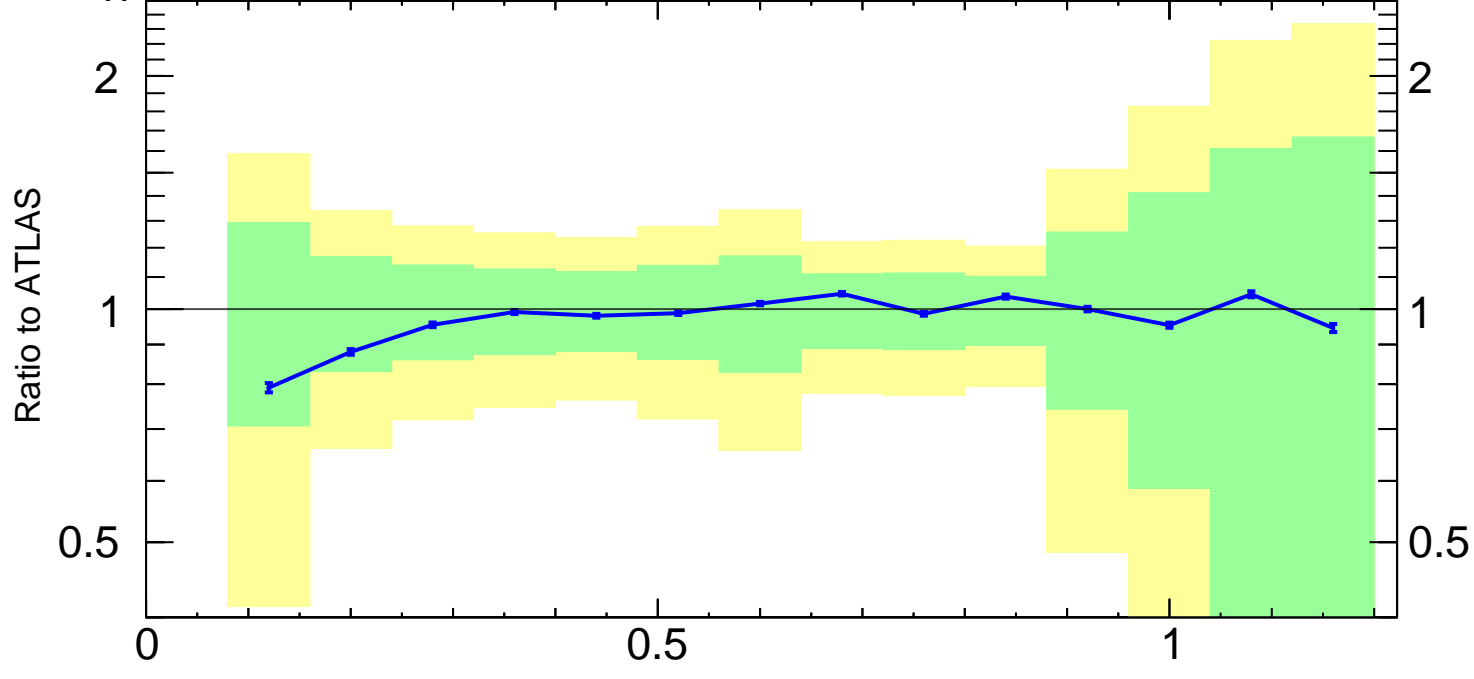

7000 GeV pp

Jets

anti k_T jets, $R=1.0$, $500 \text{ GeV} < p_T < 600 \text{ GeV}$

■ ATLAS
— Pythia 8.308 ropes

Rivet 4.1.0, 800k events
mcplots.cern.ch [arXiv:2401.10621]