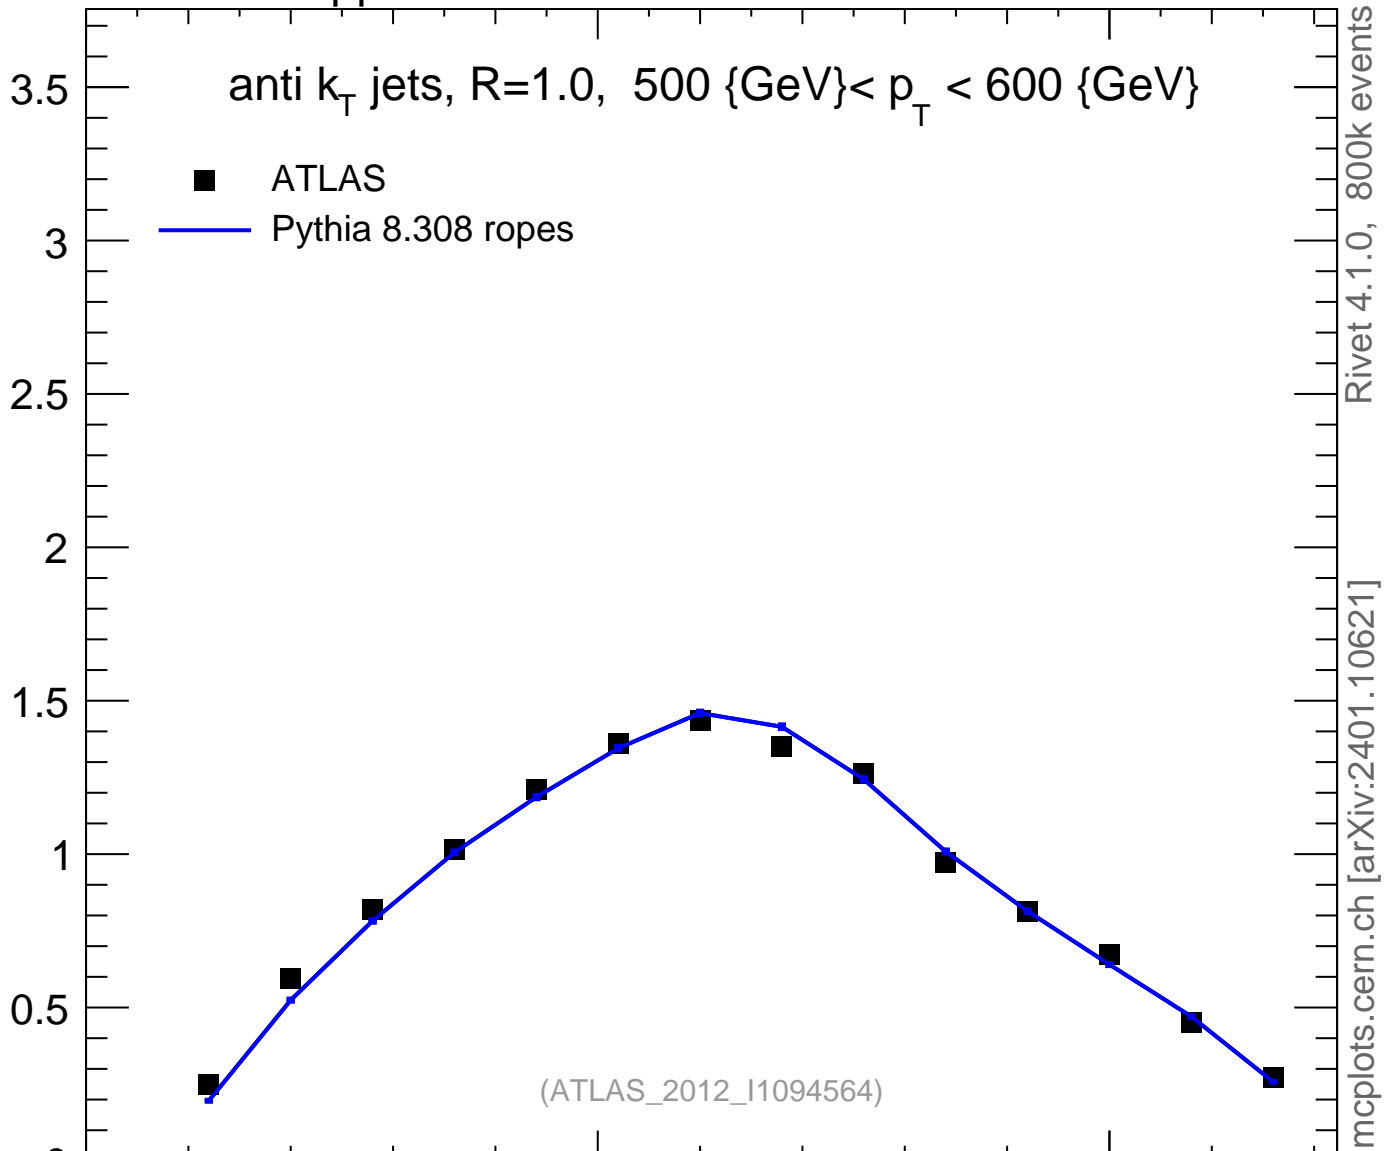

7000 GeV pp

Jets

anti k_T jets, $R=1.0$, $500 \text{ GeV} < p_T < 600 \text{ GeV}$

■ ATLAS
— Pythia 8.308 ropes

Rivet 4.1.0, 800k events
mcplots.cern.ch [arXiv:2401.10621]