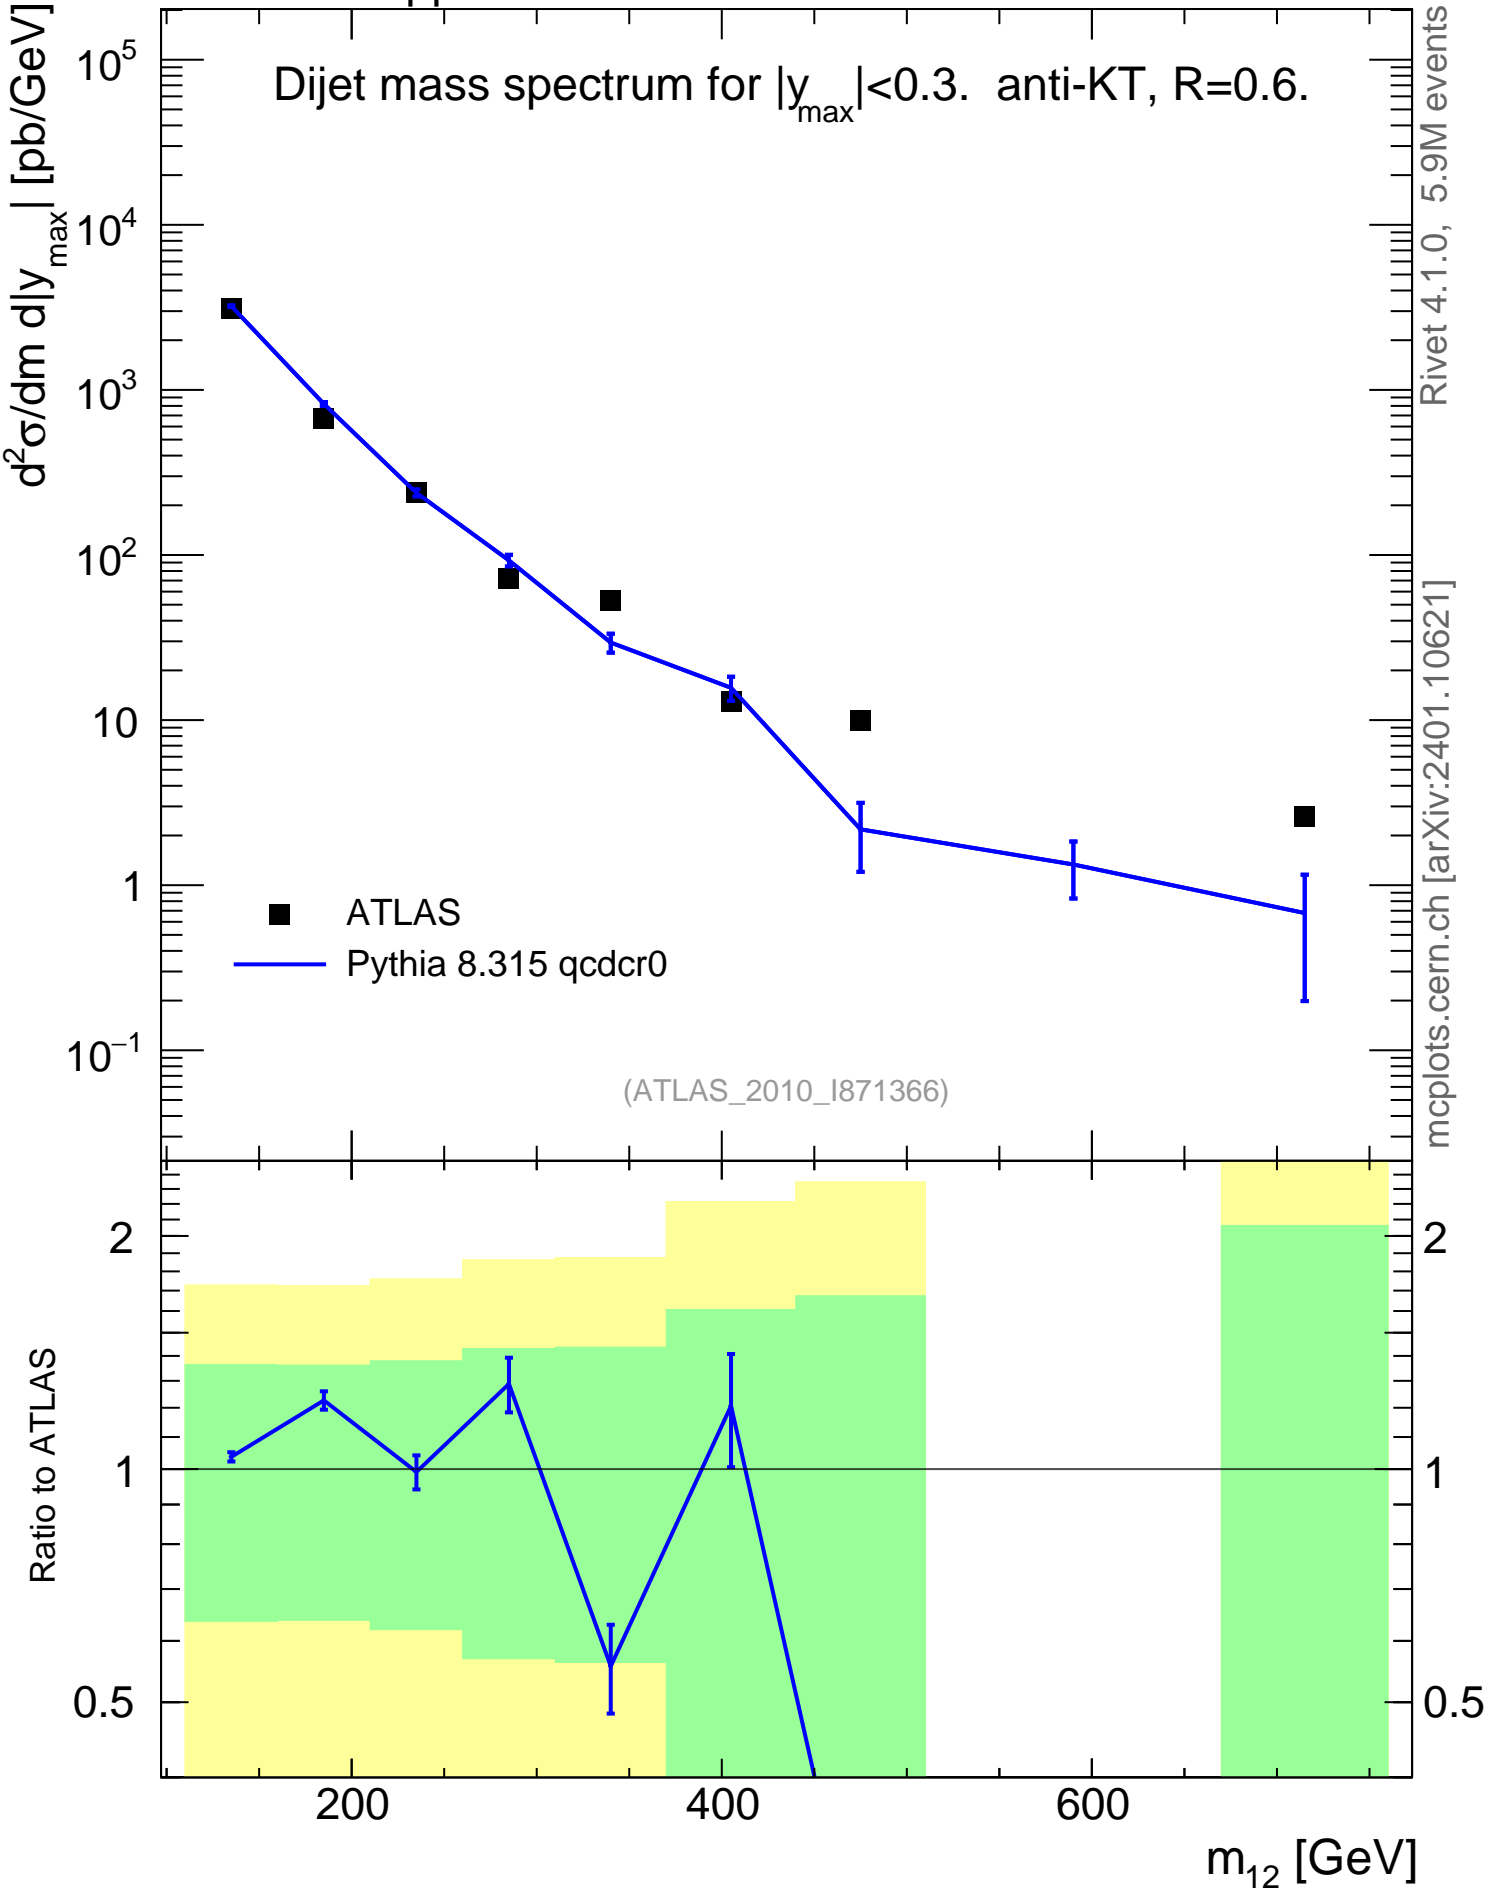

7000 GeV pp

Jets

Dijet mass spectrum for  $|y_{\max}| < 0.3$ . anti-KT, R=0.6.

■ ATLAS  
— Pythia 8.315 qcdcr0

(ATLAS\_2010\_I871366)

Rivet 4.1.0, 5.9M events  
mcplots.cern.ch [arXiv:2401.10621]