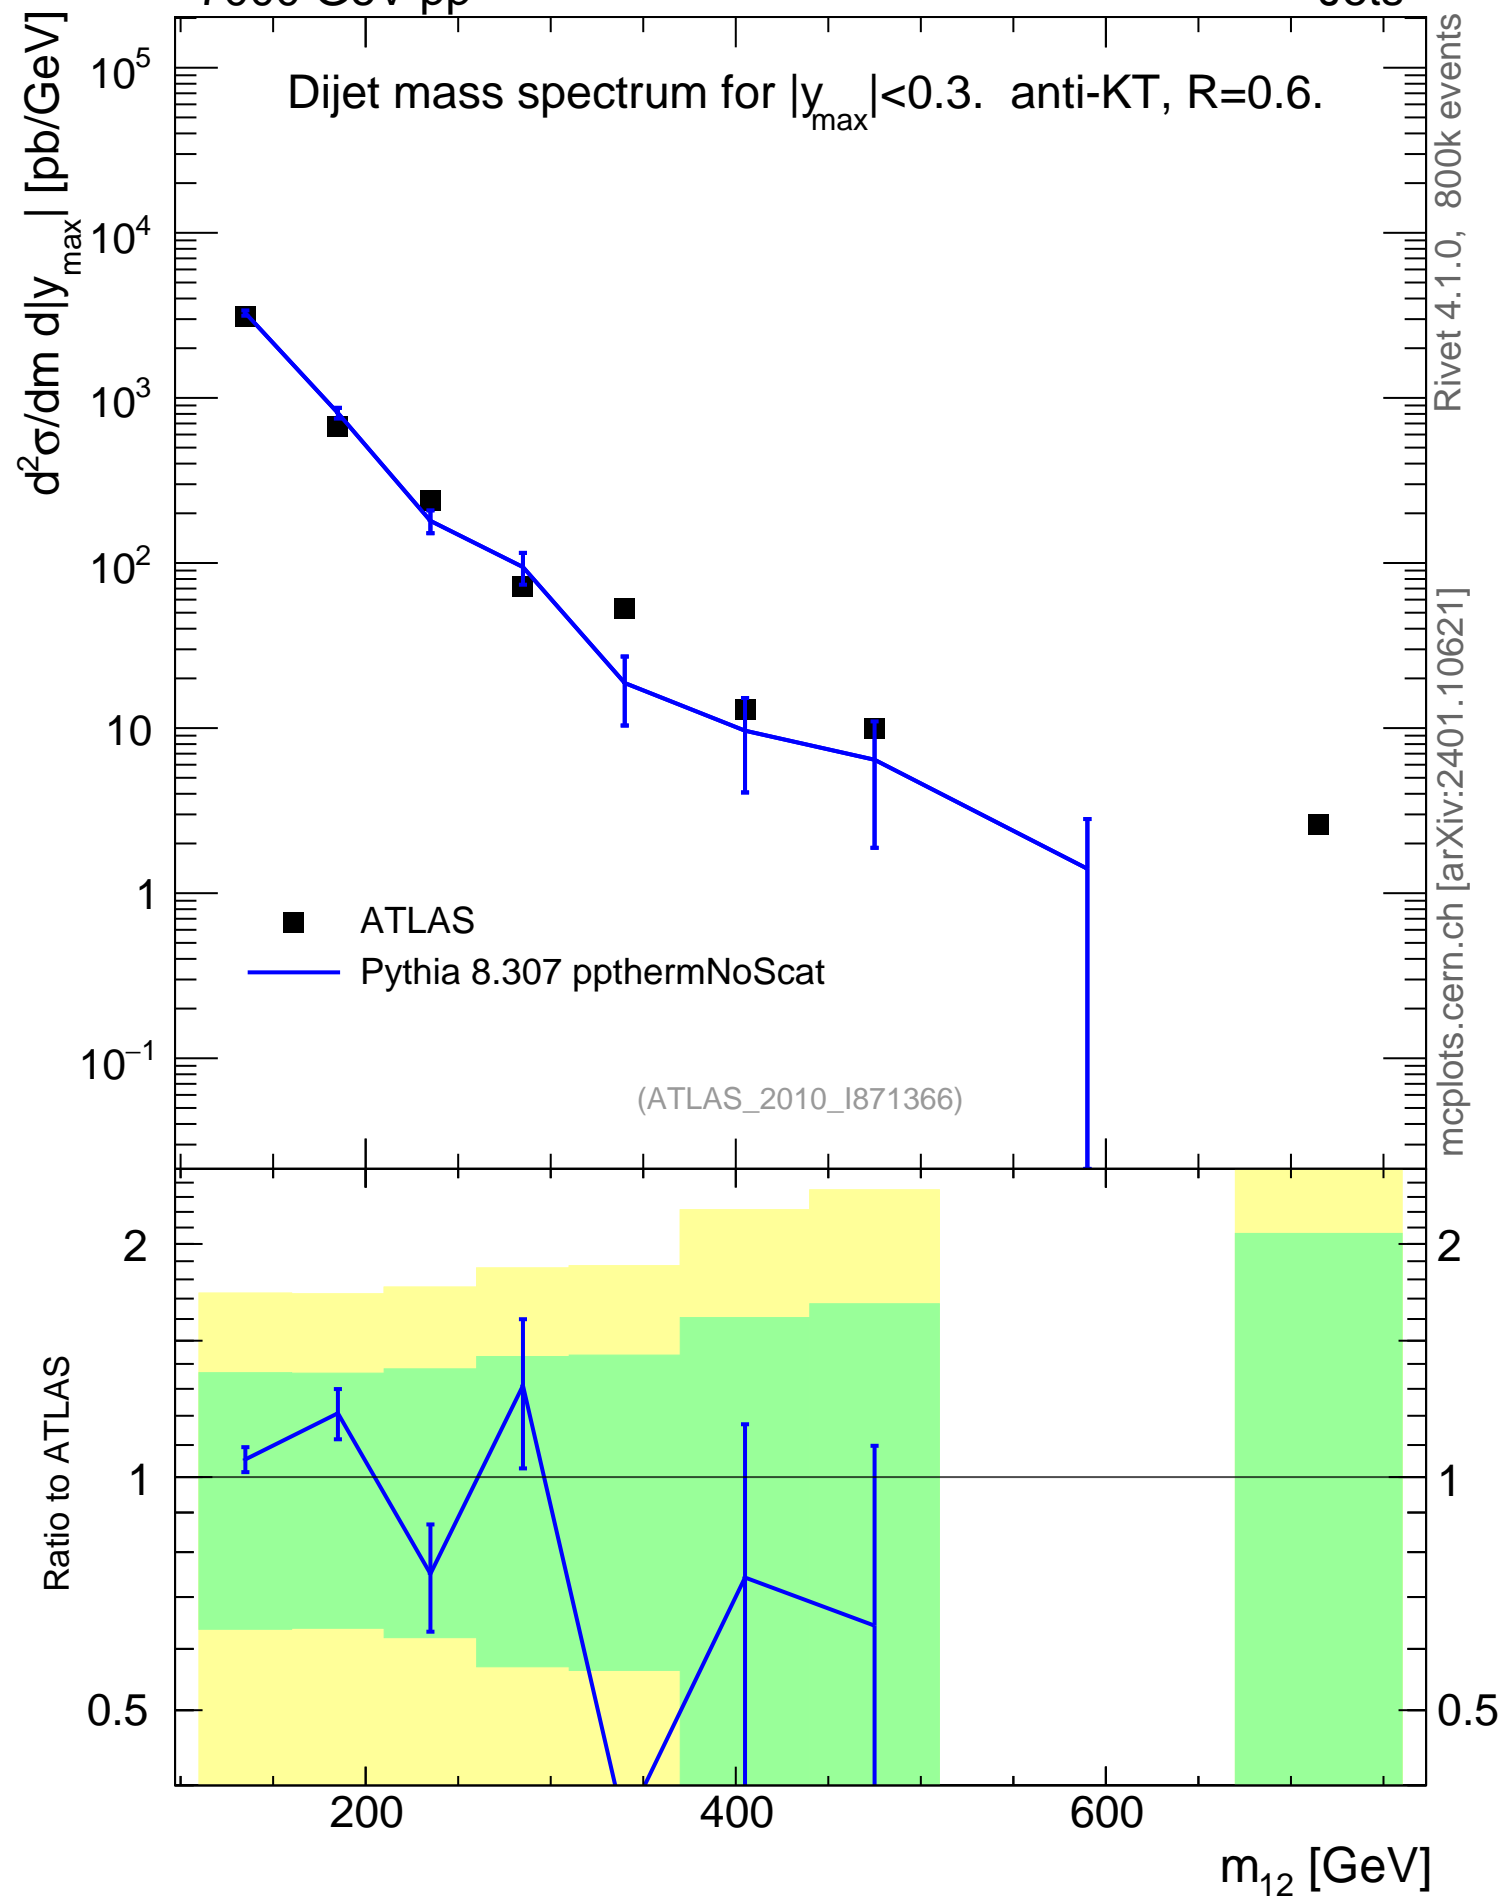

7000 GeV pp

Jets

Dijet mass spectrum for  $|y_{\max}| < 0.3$ . anti-KT, R=0.6.Rivet 4.1.0, 800k events  
mcplots.cern.ch [arXiv:2401.10621]