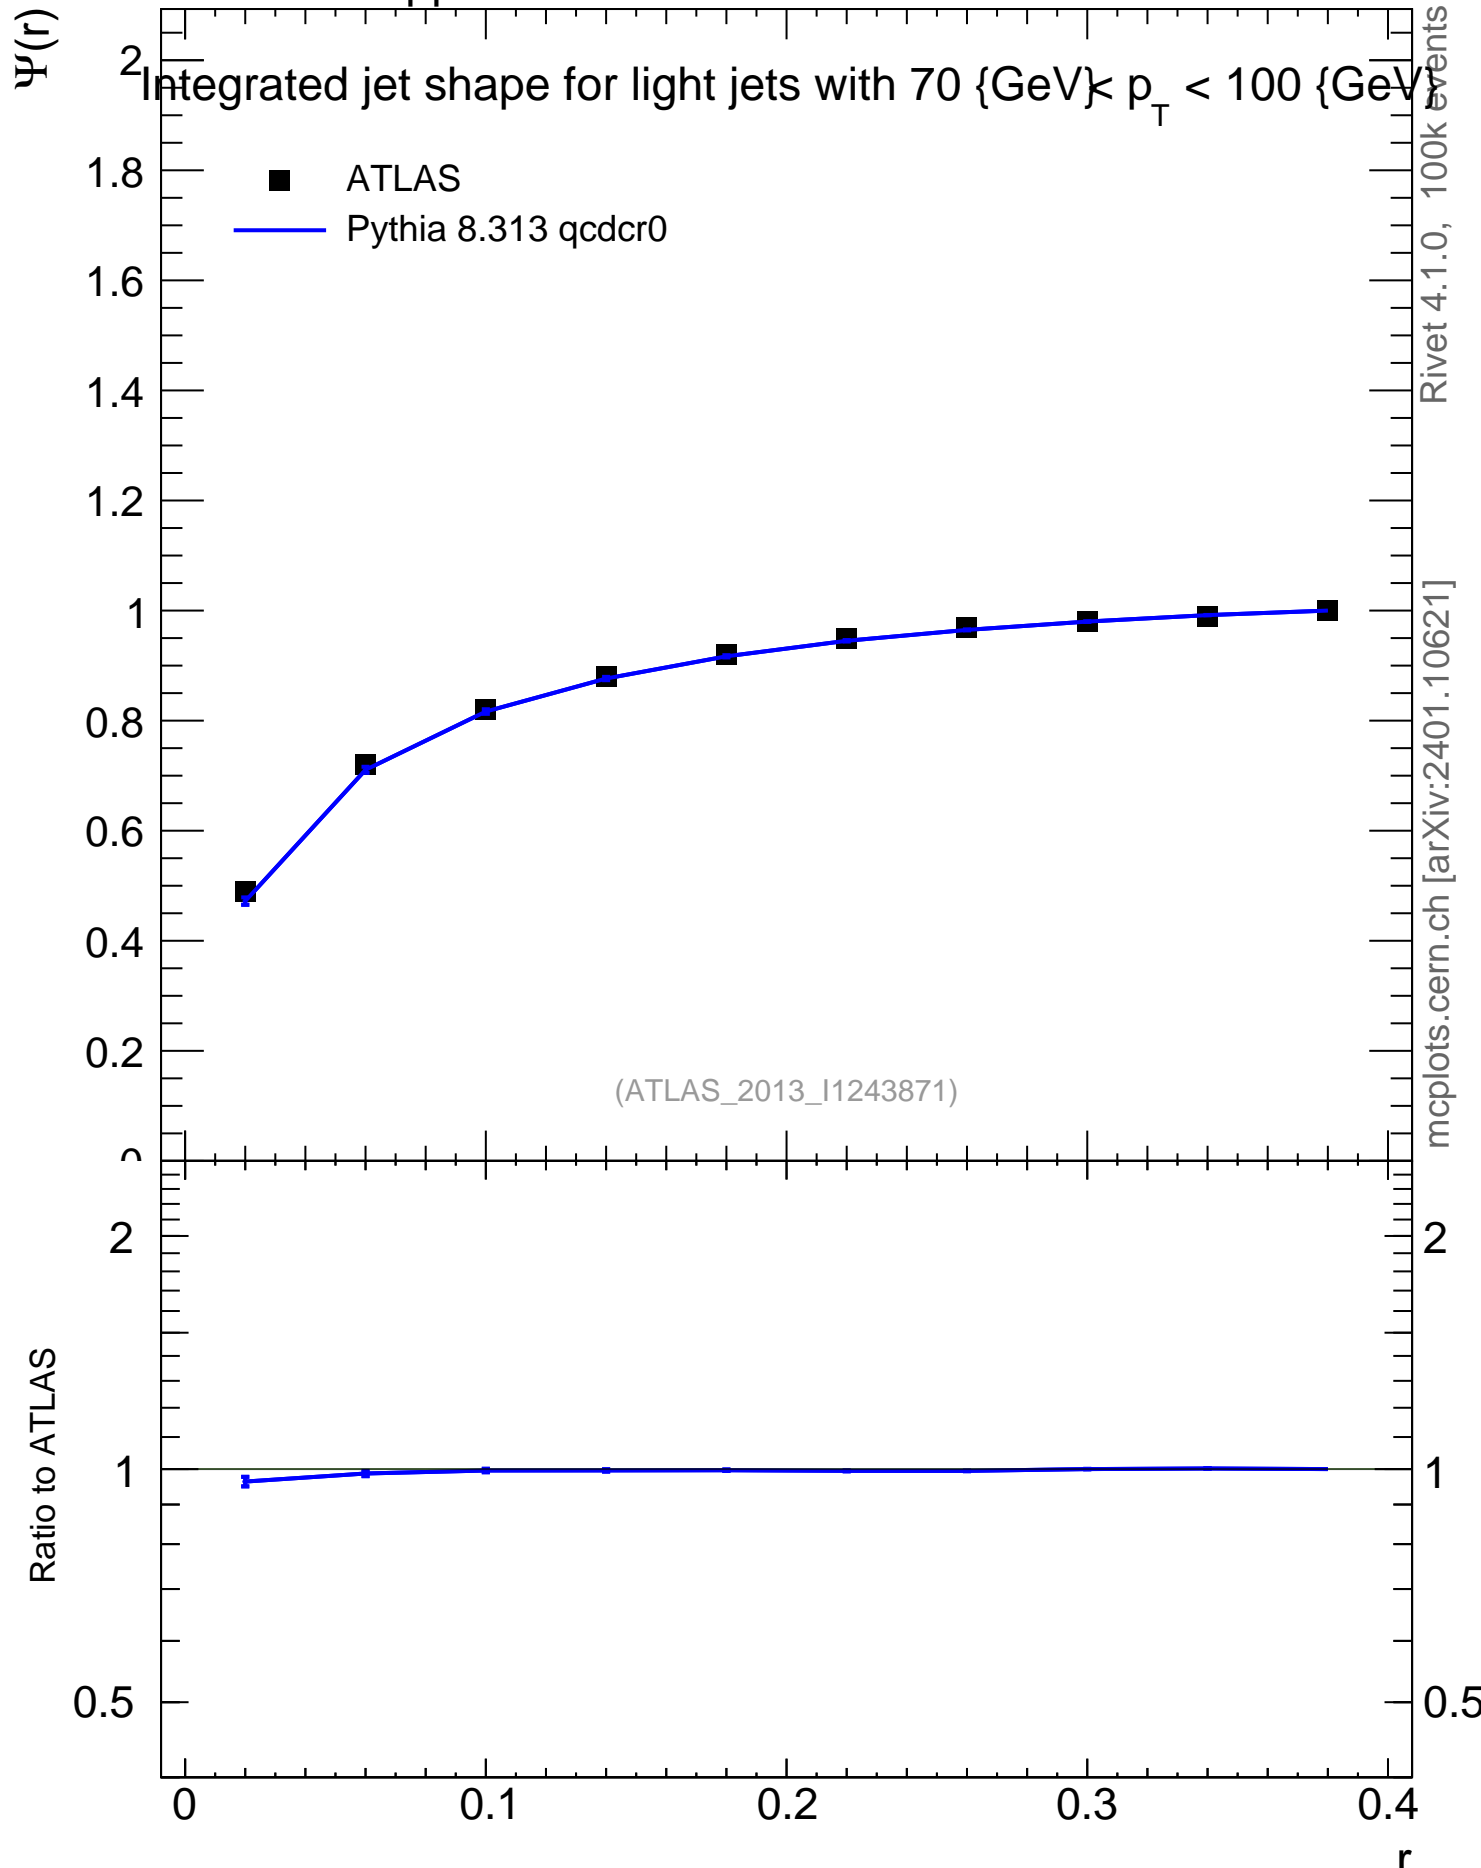

7000 GeV pp

$t\bar{t}$

Rivet 4.1.0, 100k events
mcplots.cern.ch [arXiv:2401.10621]