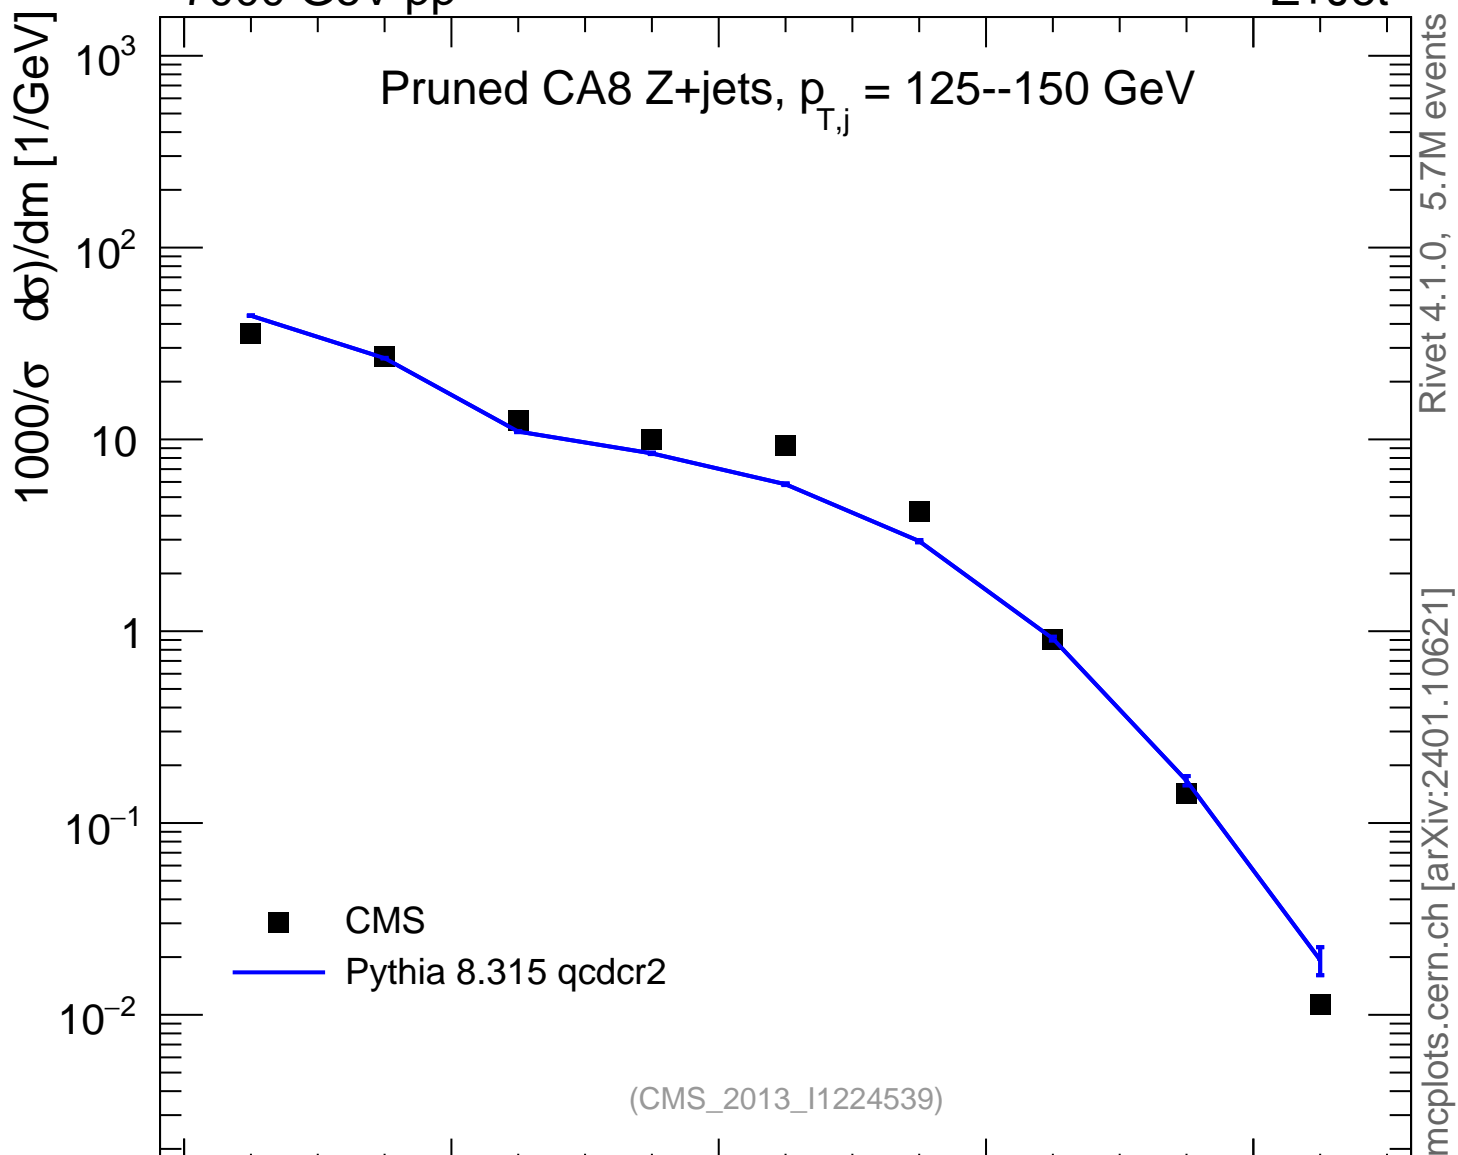

7000 GeV pp

Z+Jet

Pruned CA8 Z+jets,  $p_{T,j} = 125\text{--}150$  GeVRivet 4.1.0, 5.7M events  
mcplots.cern.ch [arXiv:2401.10621]

(CMS\_2013\_I1224539)