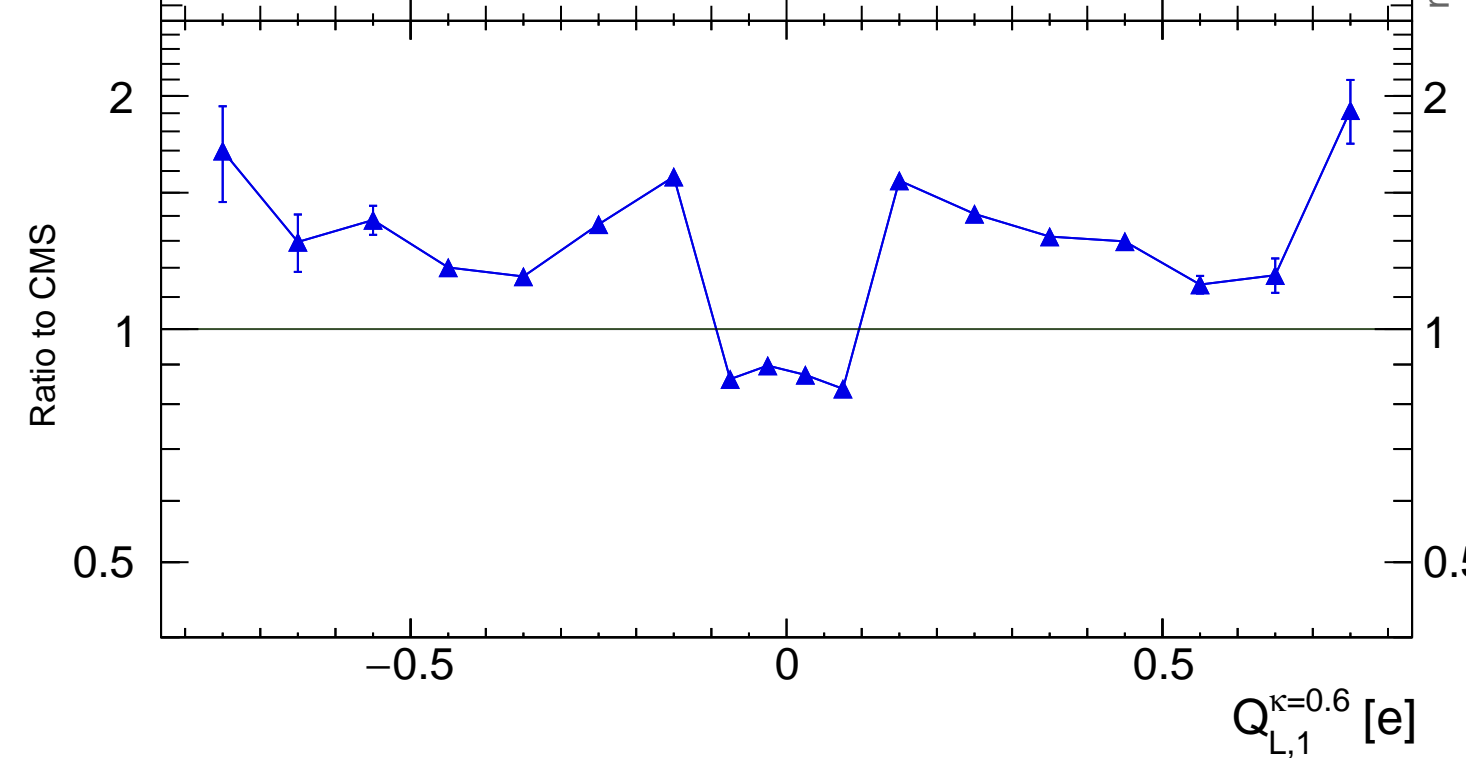

8000 GeV pp

Jets

Rivet 4.1.0, 4.3M events
mcplots.cern.ch [arXiv:2401.10621]