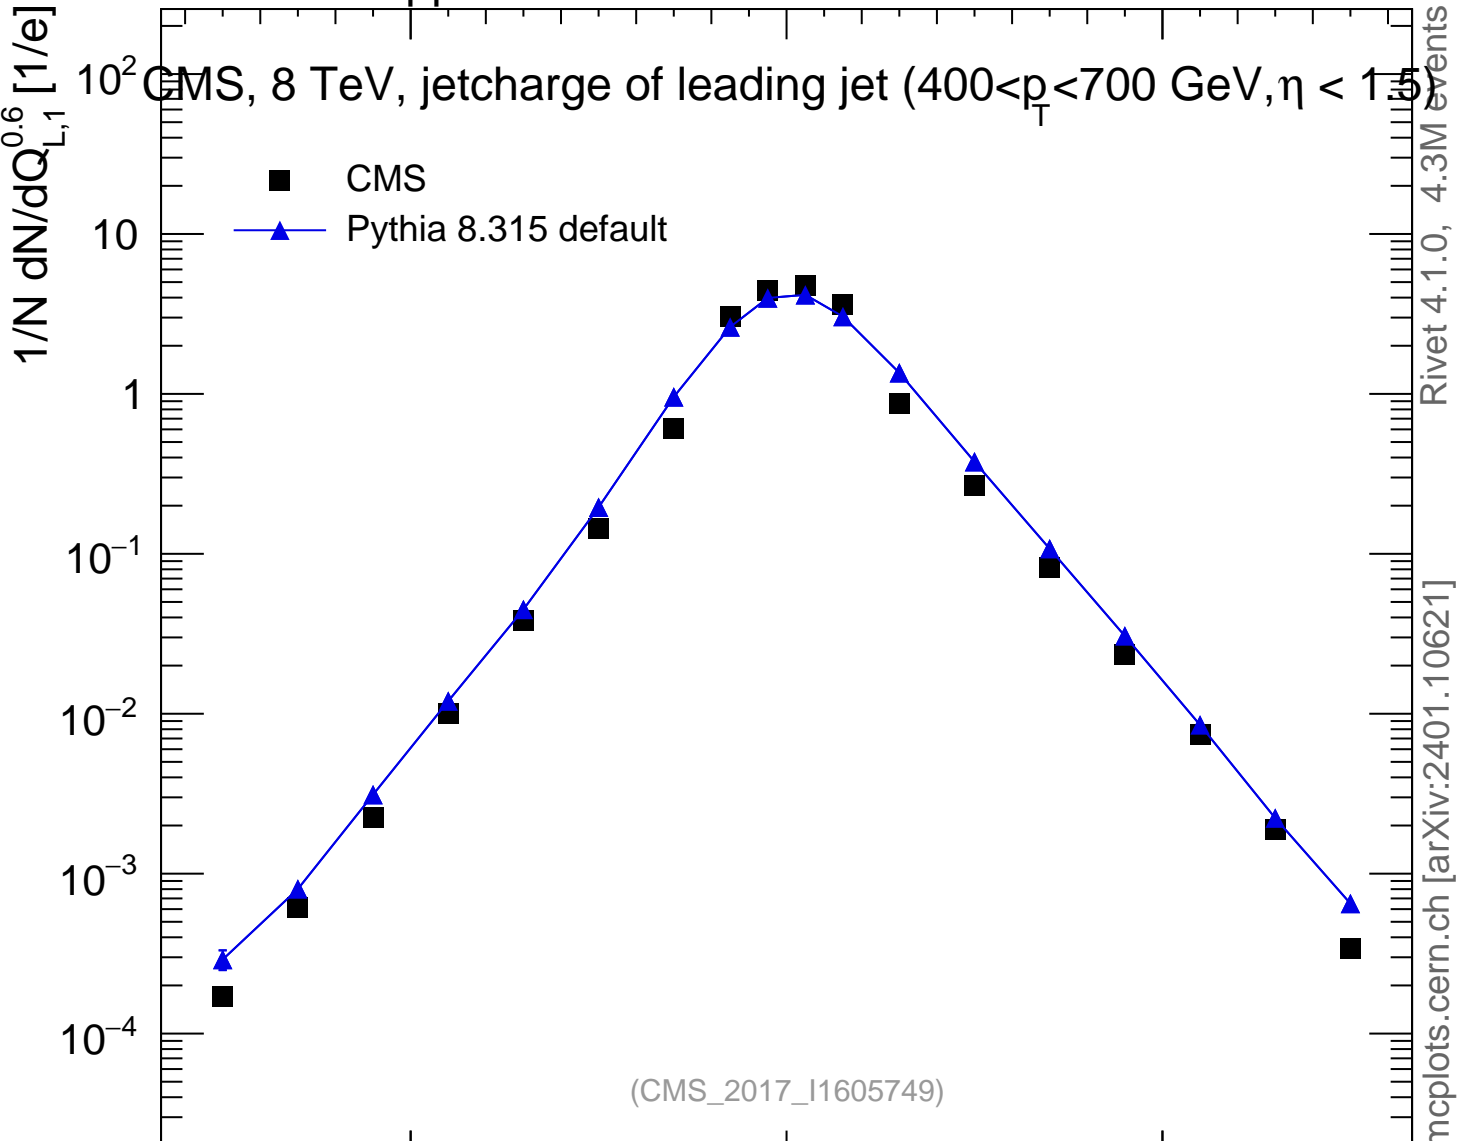

8000 GeV pp

Jets

Rivet 4.1.0, 4.3M events
mcplots.cern.ch [arXiv:2401.10621]