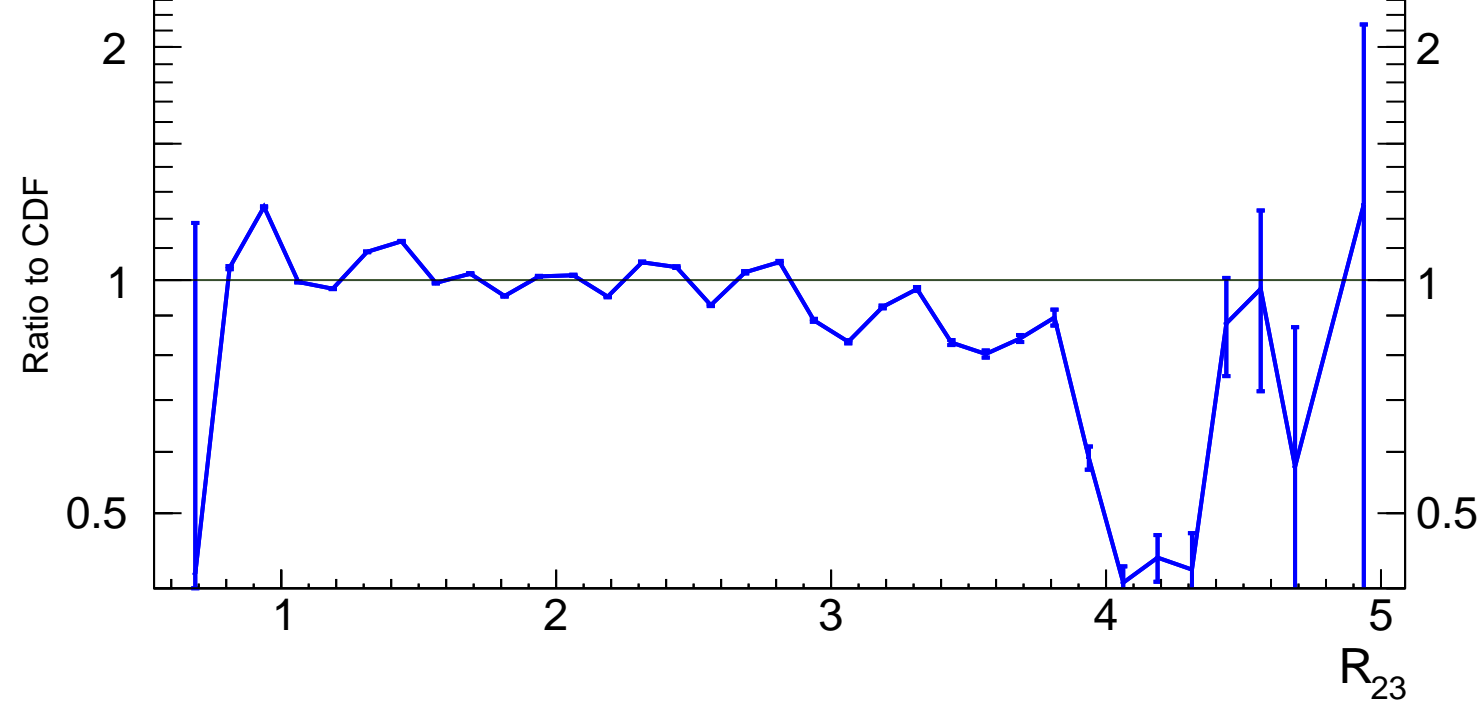

1800 GeV ppbar

Jets

Rivet 4.1.0, 800k events  
mcplots.cern.ch [arXiv:2401.10621]

$R_{23}$