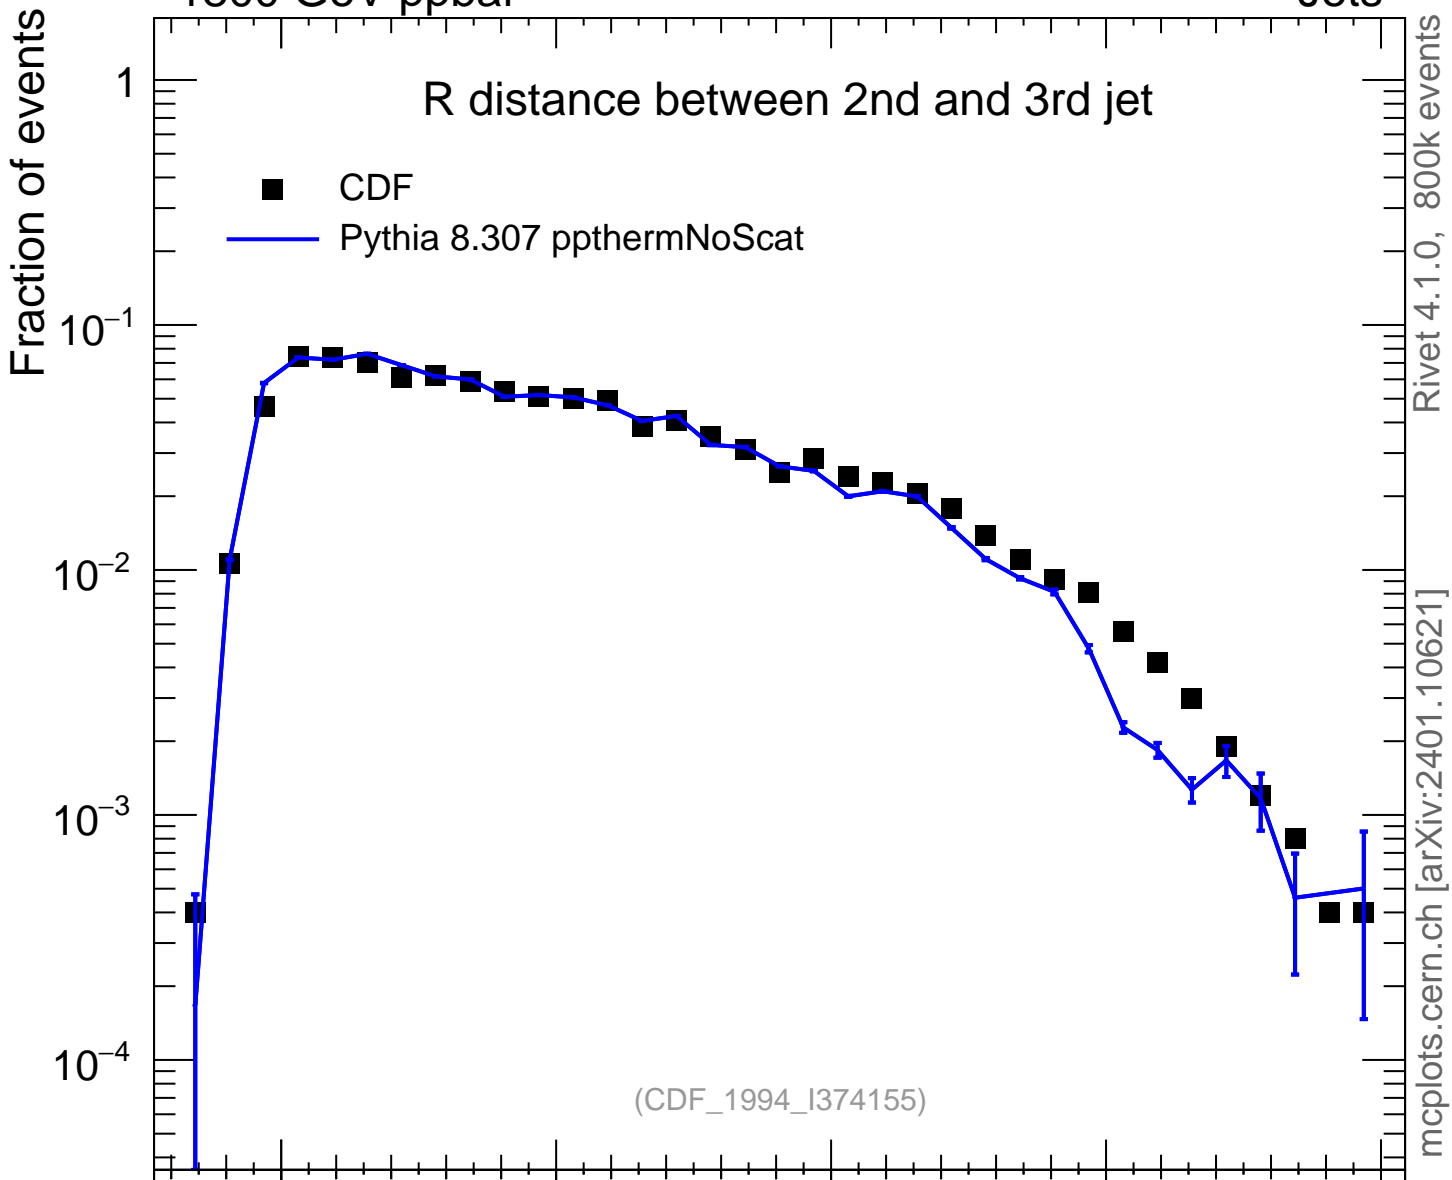

1800 GeV ppbar

Jets

Rivet 4.1.0, 800k events  
mcplots.cern.ch [arXiv:2401.10621]

$R_{23}$