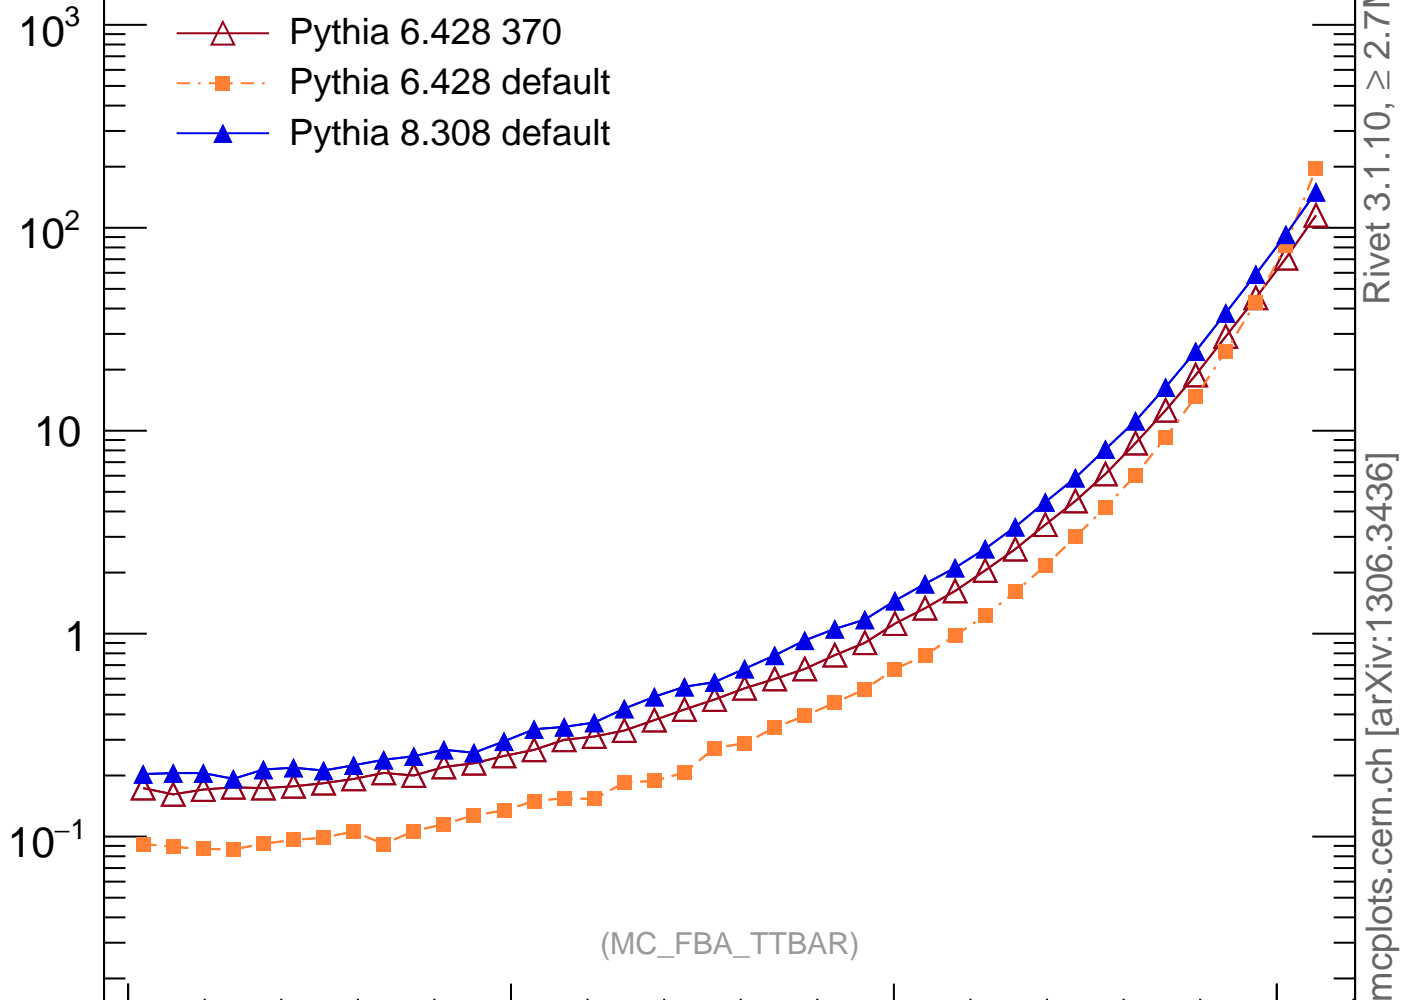

$\Delta\phi$ (ttbar) (pTtt < 50 dy > 0)

- Pythia 6.428 370
- Pythia 6.428 default
- Pythia 8.308 default

(MC_FBA_TTBAR)

Ratio to Pythia 6.428 370