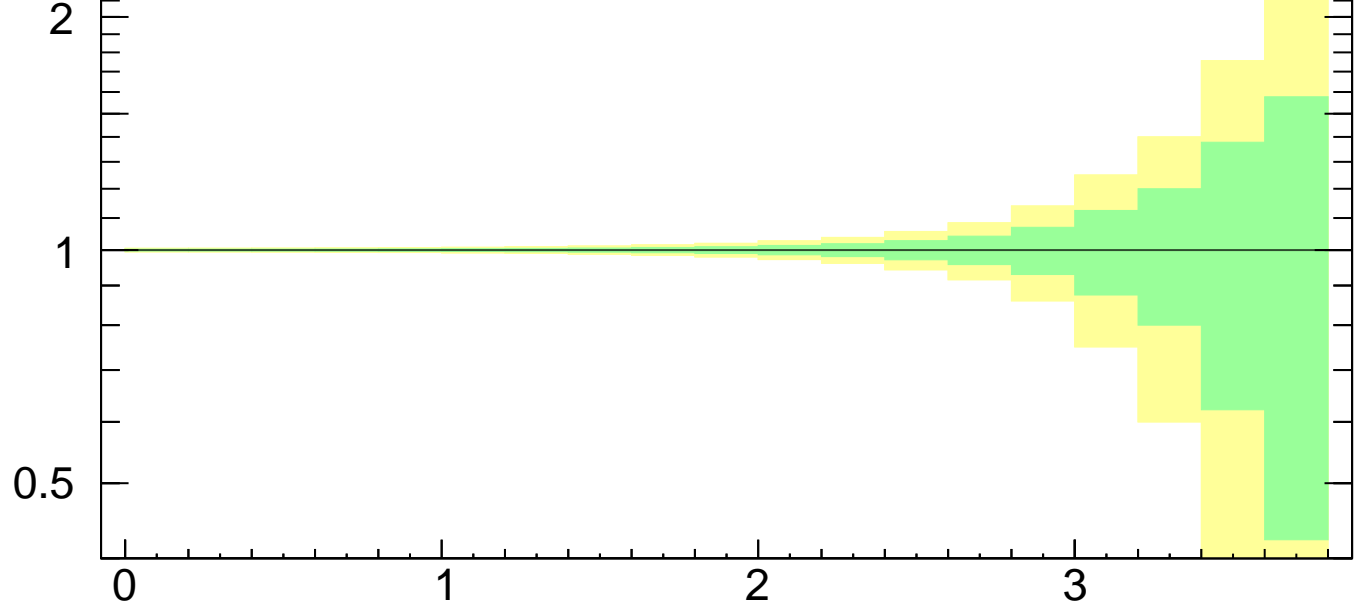

1960 GeV ppbar

Top (parton level)

$|\Delta y|$ (ttbar) ($dy < 0$)

- ▲— Pythia 8.308 default
- - ▼ - - Pythia 8.308 tune-AU2
- · · ◇ · · Pythia 8.308 tune-AU2lox
- · · □ · · Pythia 8.308 tune-AU2loxx
- · · ★ · · Pythia 8.308 tune-AU2m

(MC_FBA_TTBAR)

Ratio to Pythia 8.308 default

Rivet 3.1.10, $\geq 2.1M$ events

mcplots.cern.ch [arXiv:1306.3436]

2
1
0.5