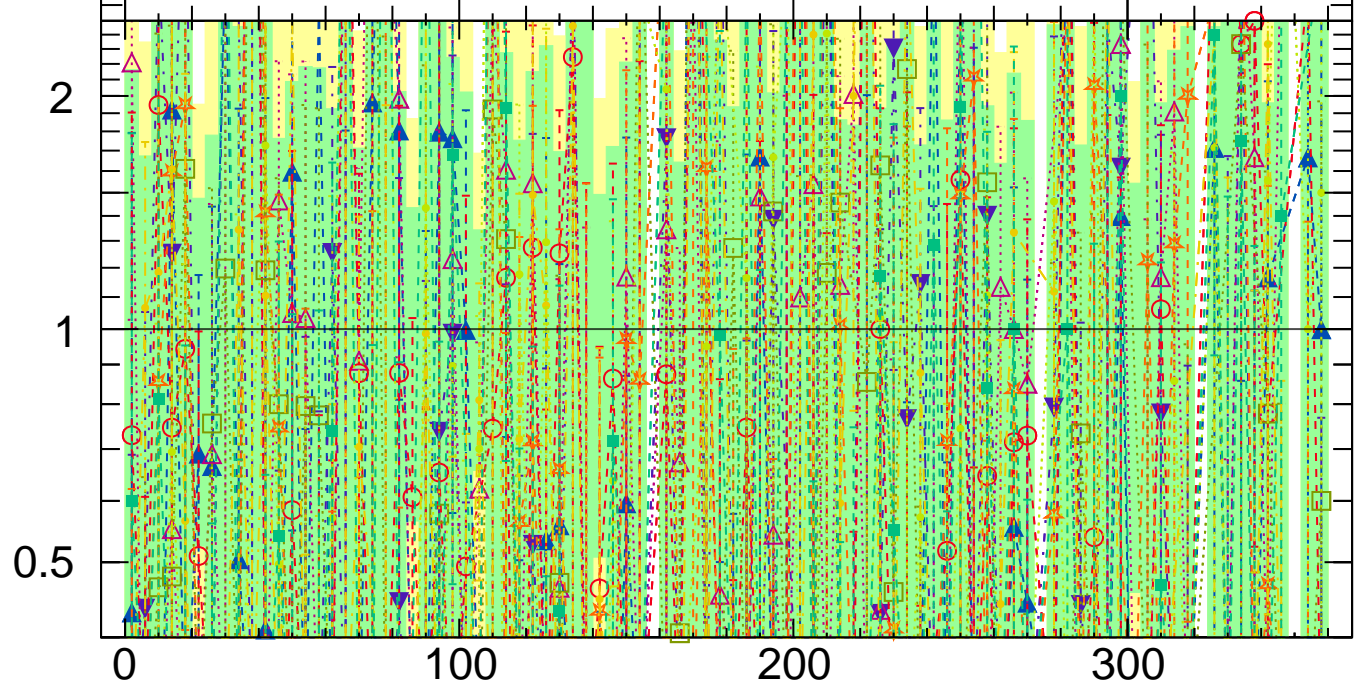

7000 GeV pp

Top (parton level)

p_T (ttbar) ($M_{tt} < 450$)

- Pythia 6.428 350
- -▲- - Pythia 6.428 351
- -▼- - Pythia 6.428 352
- ··△·· Pythia 6.428 353
- -○- - Pythia 6.428 354
- -☆- - Pythia 6.428 355
- ··□·· Pythia 6.428 356
- ··●·· Pythia 6.428 357
- ··◆·· Pythia 6.428 358
- -■- - Pythia 6.428 359

Rivet 3.1.10, ≥ 100k events

mcplots.cern.ch [arXiv:1306.3436]

(MC_FBA_TTBAR)

Ratio to Pythia 6.428 350

Ratio to Pythia 6.428 350