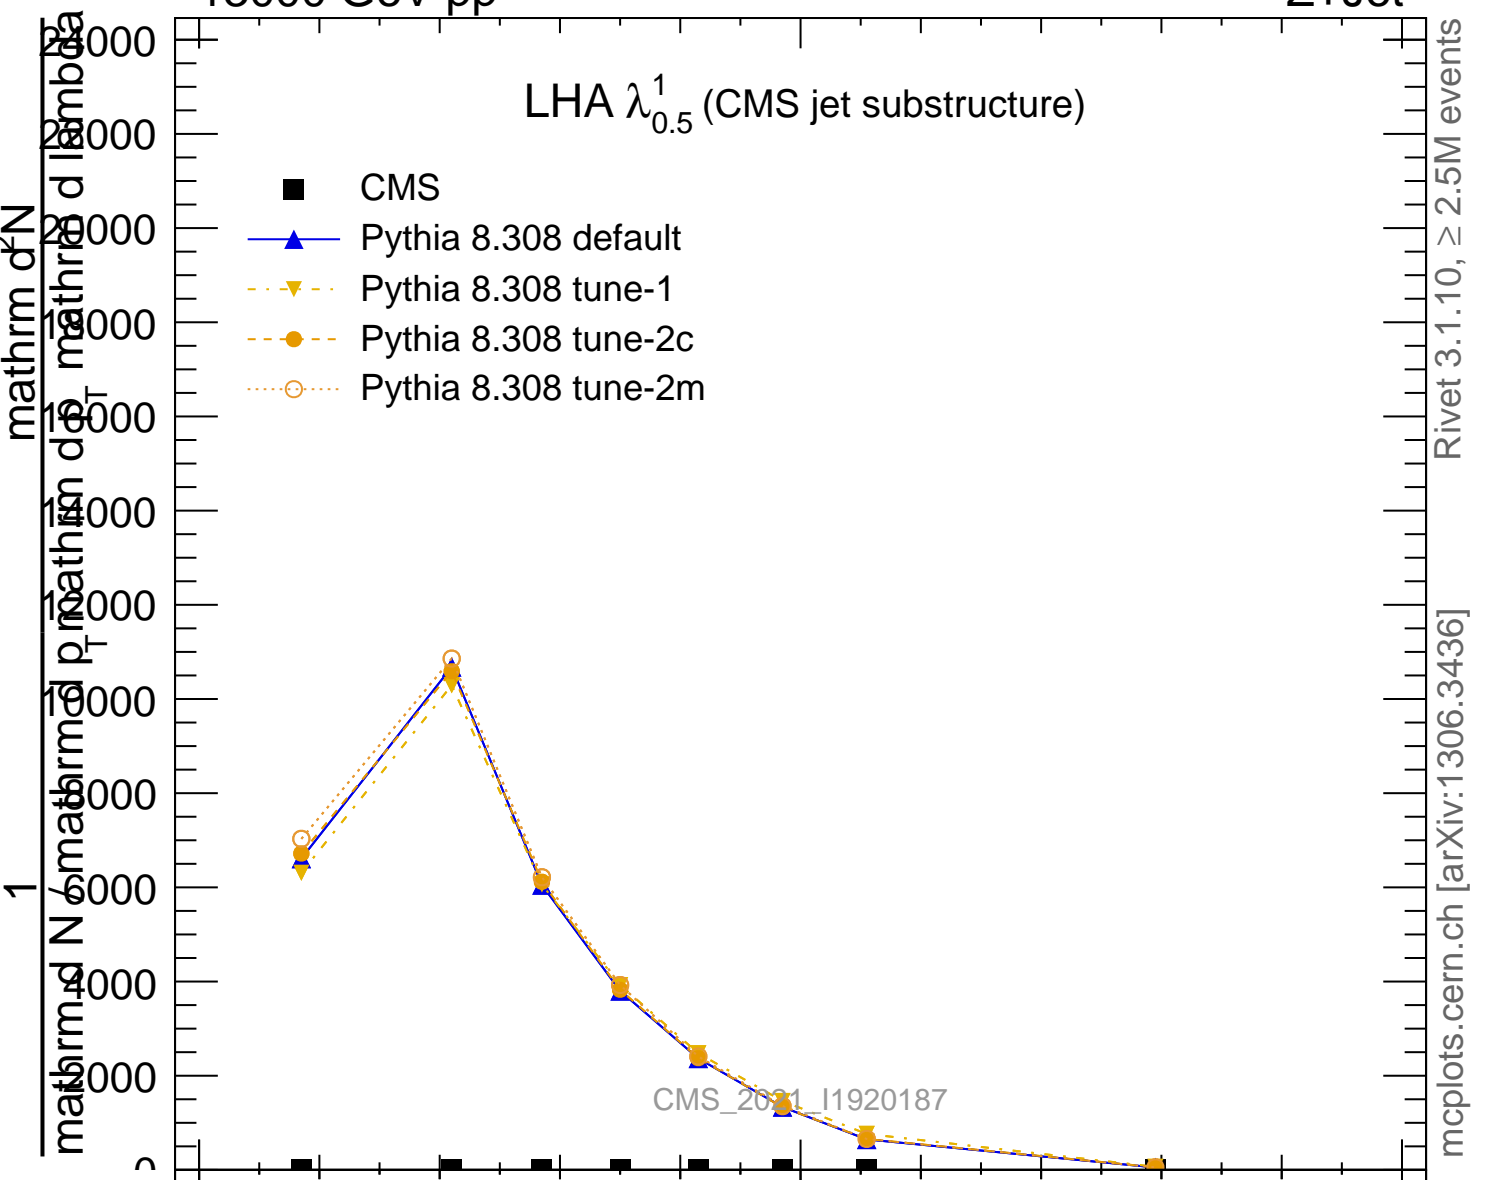

LHA $\lambda_{0.5}^1$ (CMS jet substructure)

- CMS
- ▲ Pythia 8.308 default
- ▼ Pythia 8.308 tune-1
- Pythia 8.308 tune-2c
- Pythia 8.308 tune-2m

Rivet 3.1.10, ≥ 2.5M events

mcplots.cern.ch [arXiv:1306.3436]