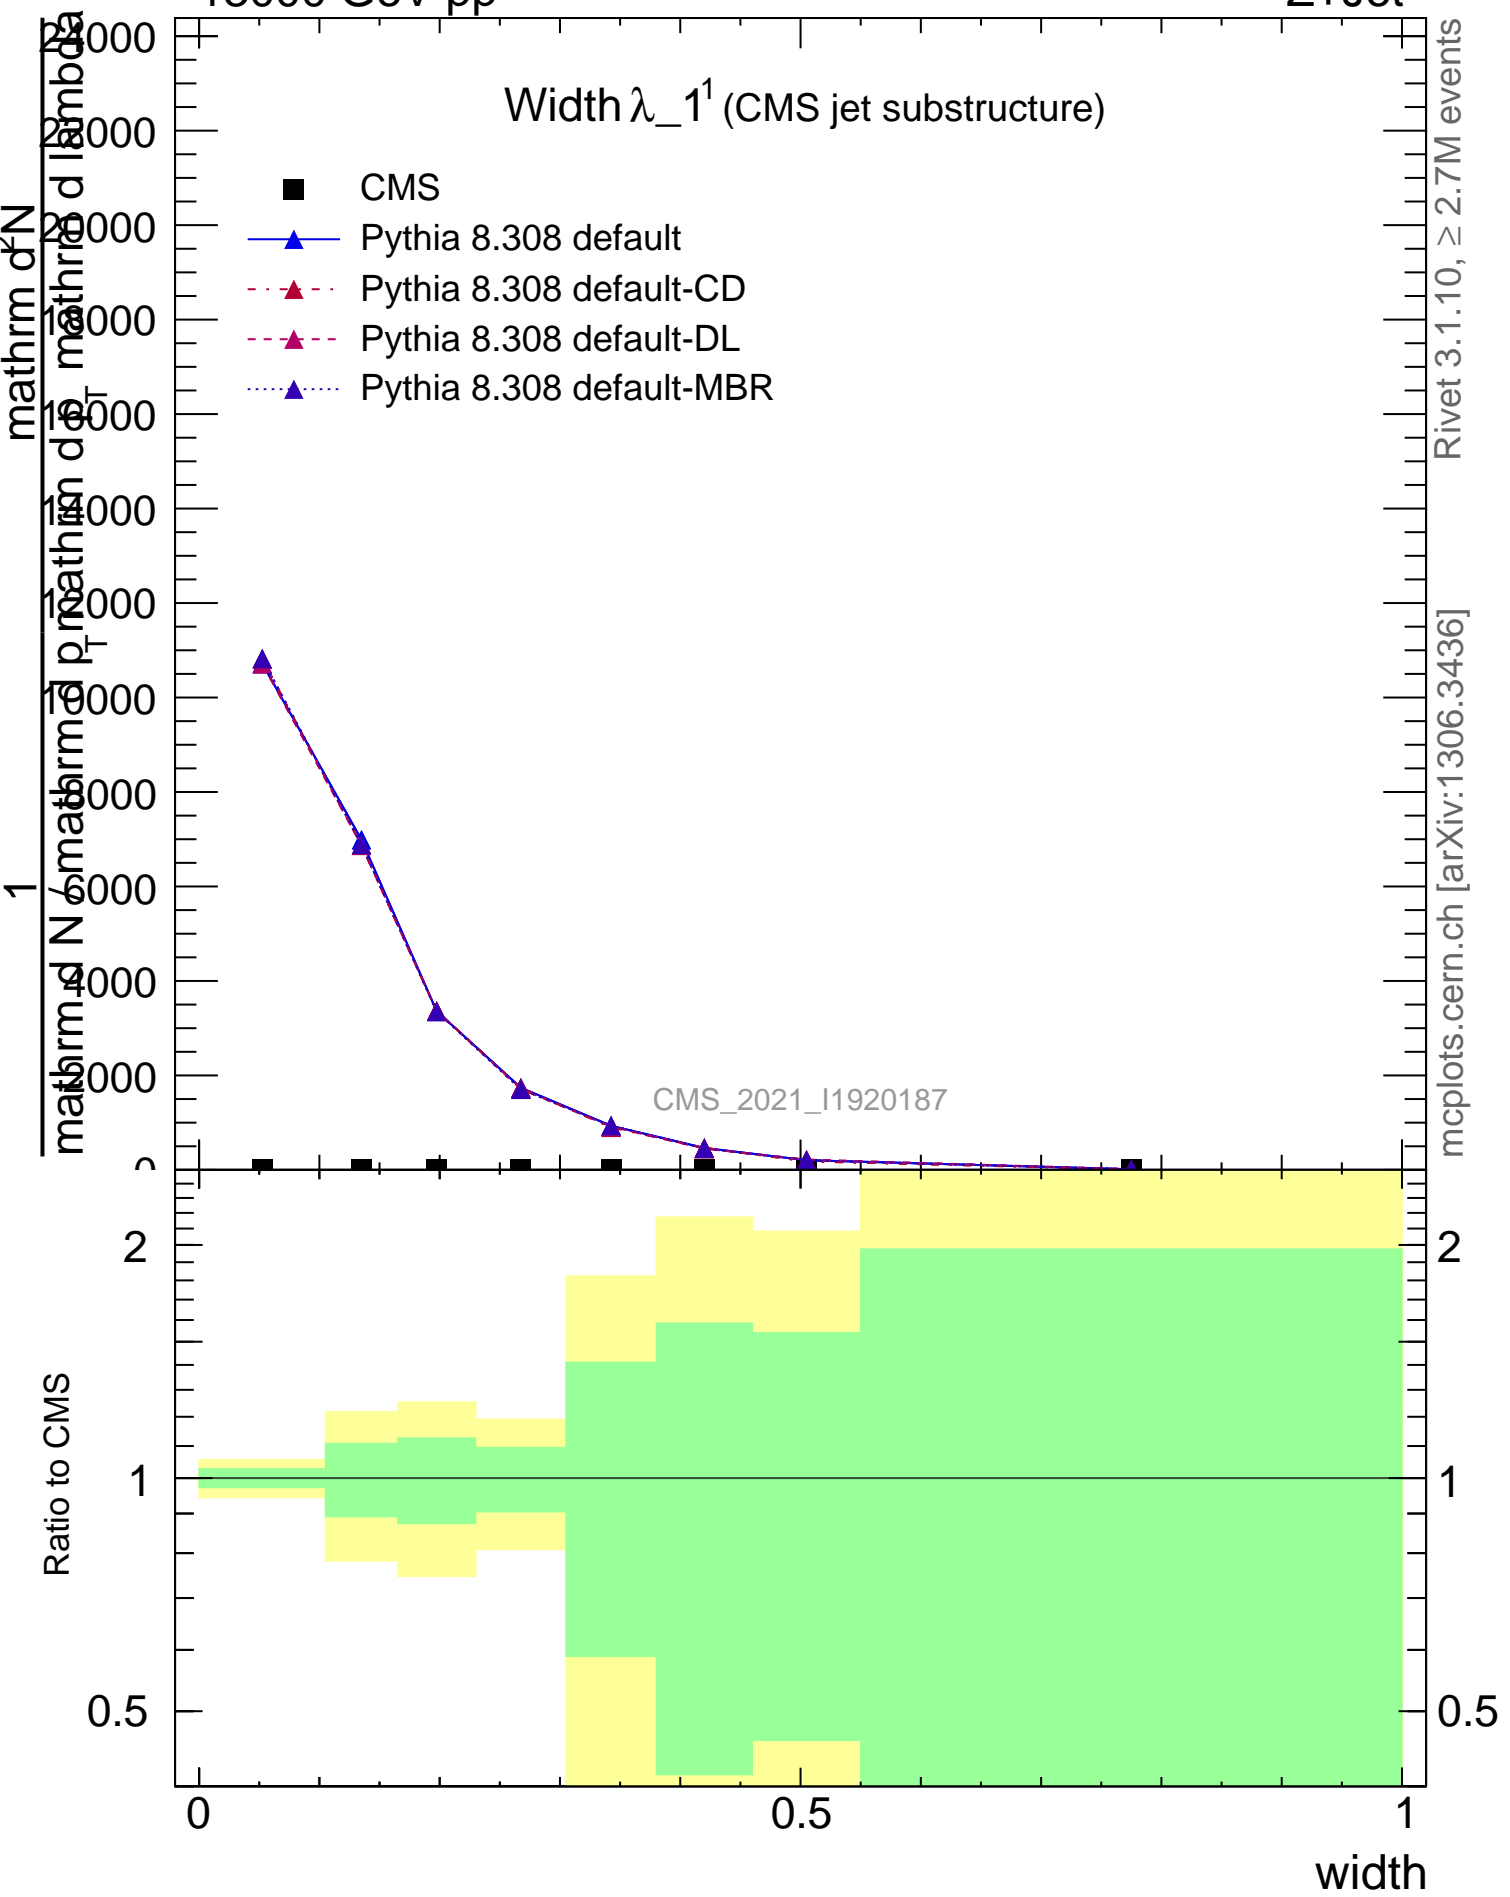

Width λ_{-1} (CMS jet substructure)

- CMS
- ▲ Pythia 8.308 default
- ▲ Pythia 8.308 default-CD
- ▲ Pythia 8.308 default-DL
- ▲ Pythia 8.308 default-MBR

CMS_2021_I1920187

mcplots.cern.ch [arXiv:1306.3436]

Rivet 3.1.10, $\geq 2.7M$ events