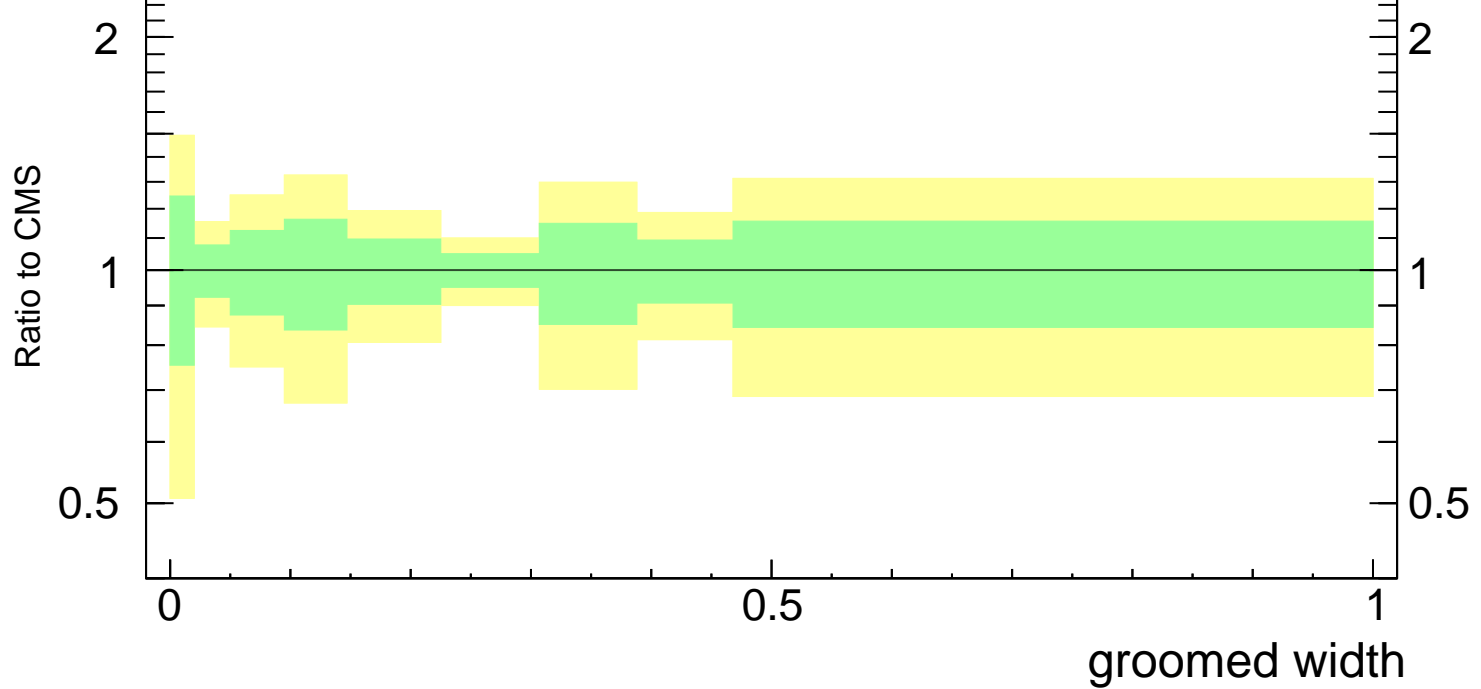

Groomed width λ_{-1}^1 (CMS jet substructure)

■ CMS
—▲ Pythia 8.308 default

Rivet 3.1.10, 2.7M events
mcplots.cern.ch [arXiv:1306.3436]