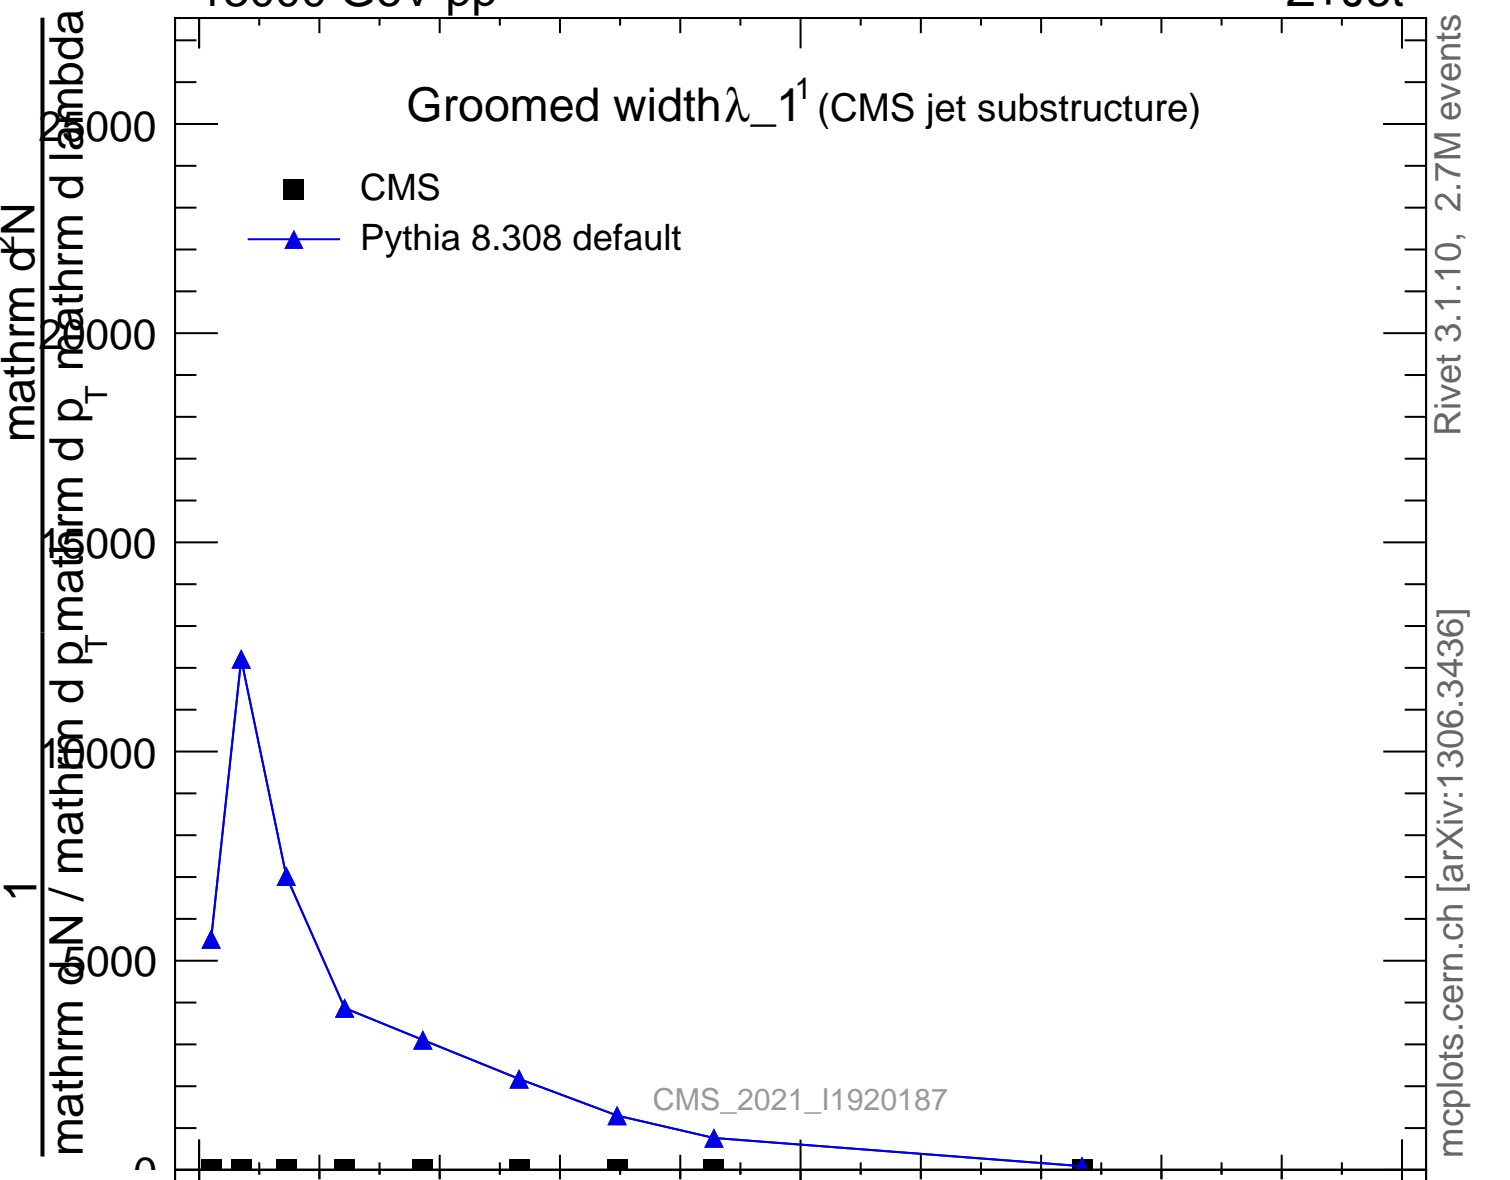

Groomed width λ_{-1}^1 (CMS jet substructure)

■ CMS
—▲ Pythia 8.308 default

Rivet 3.1.10, 2.7M events
mcplots.cern.ch [arXiv:1306.3436]