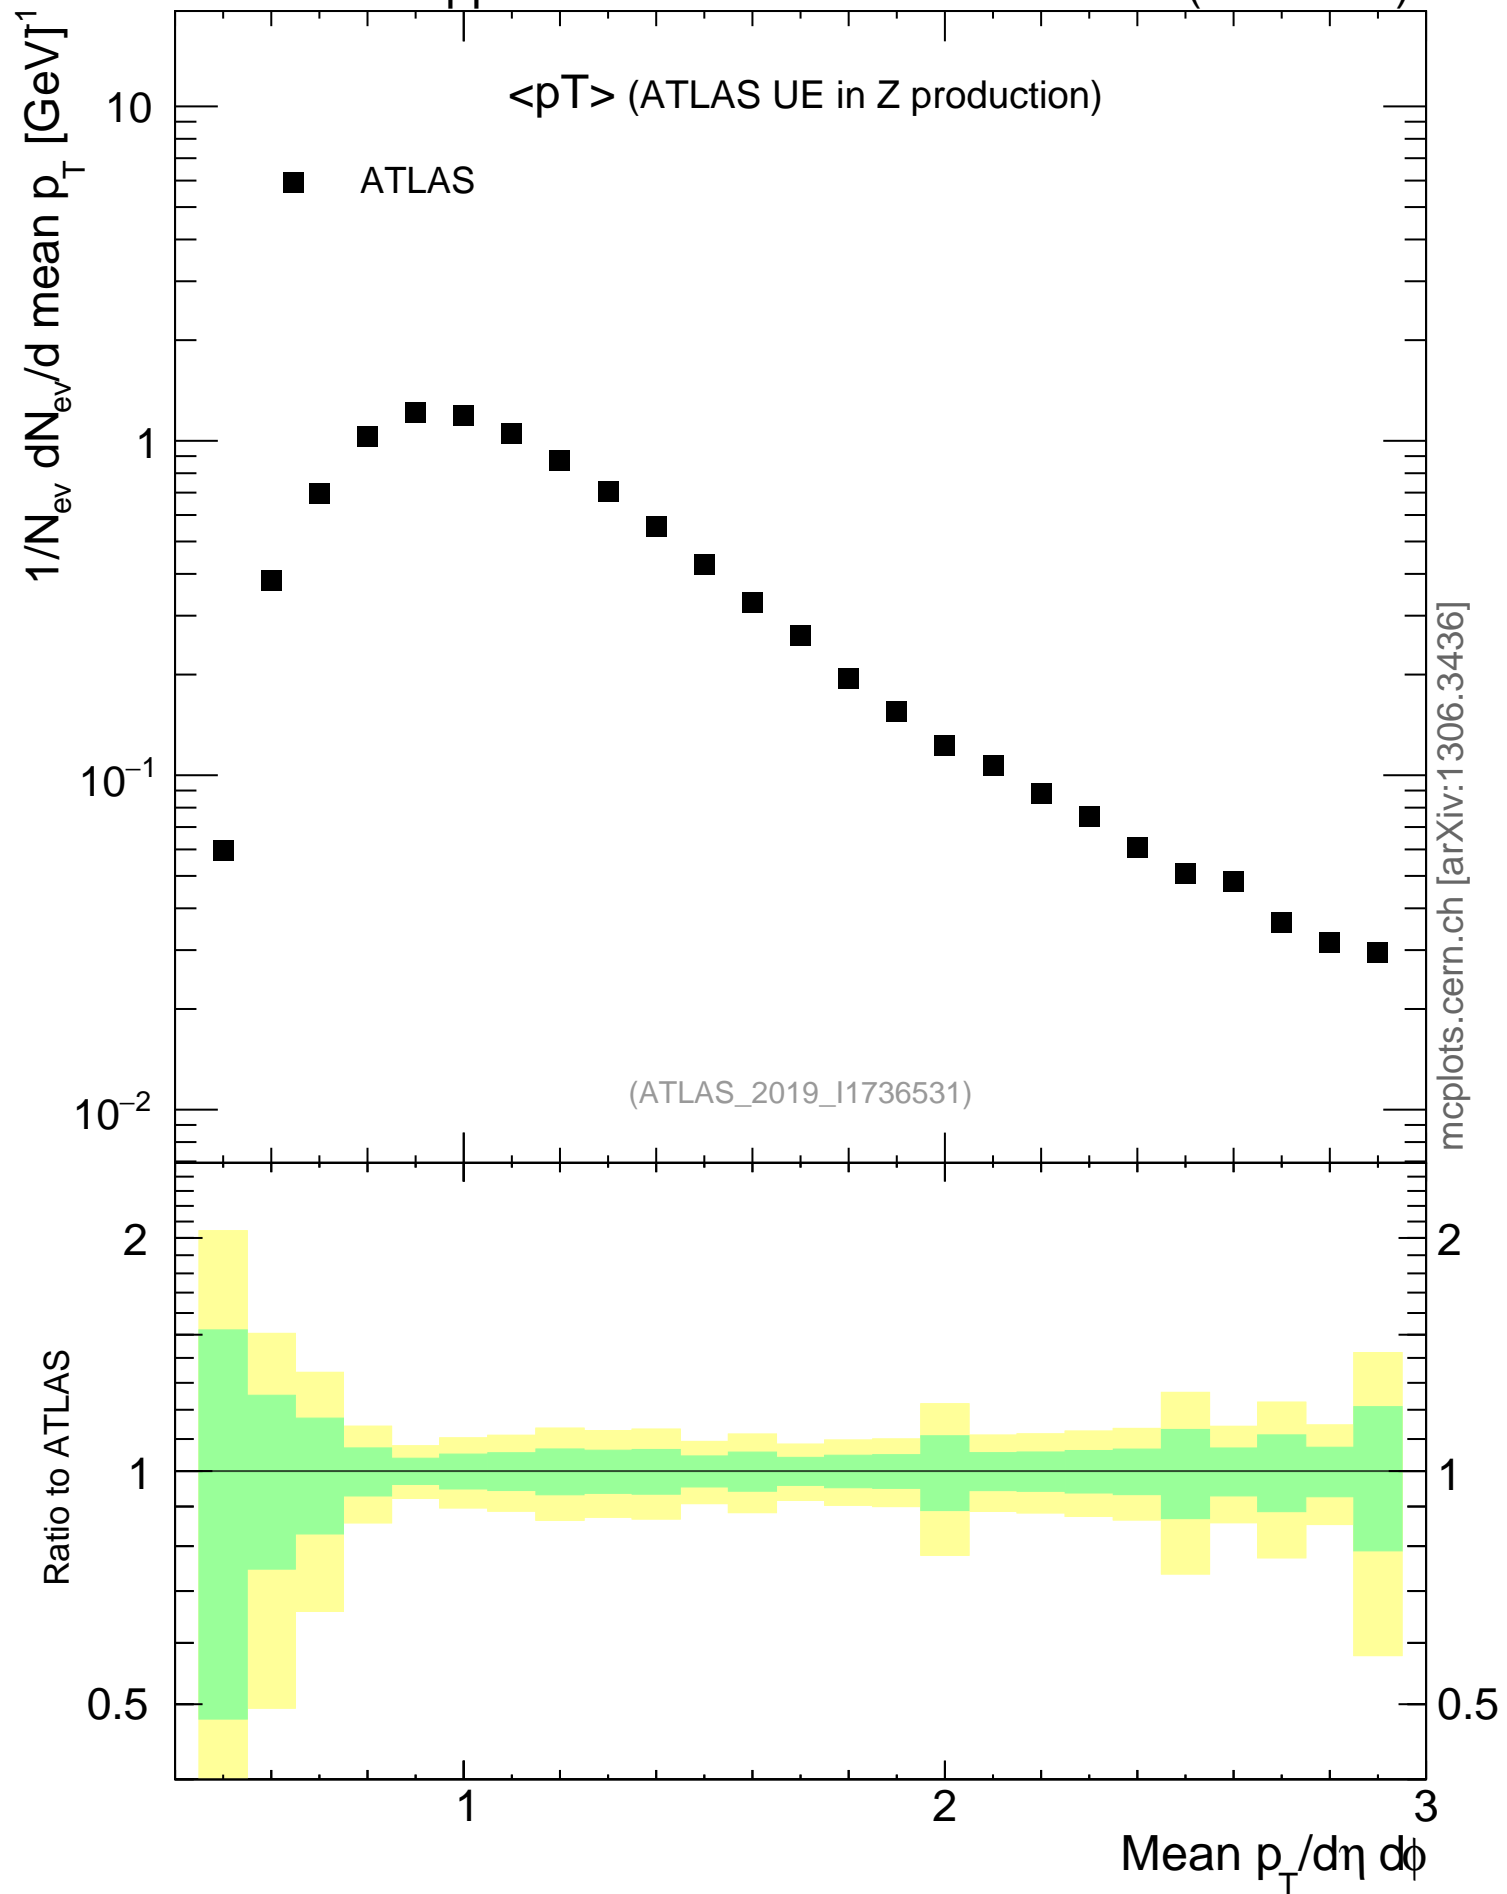

13000 GeV pp

Z (Drell-Yan)

mcplots.cern.ch [arXiv:1306.3436]